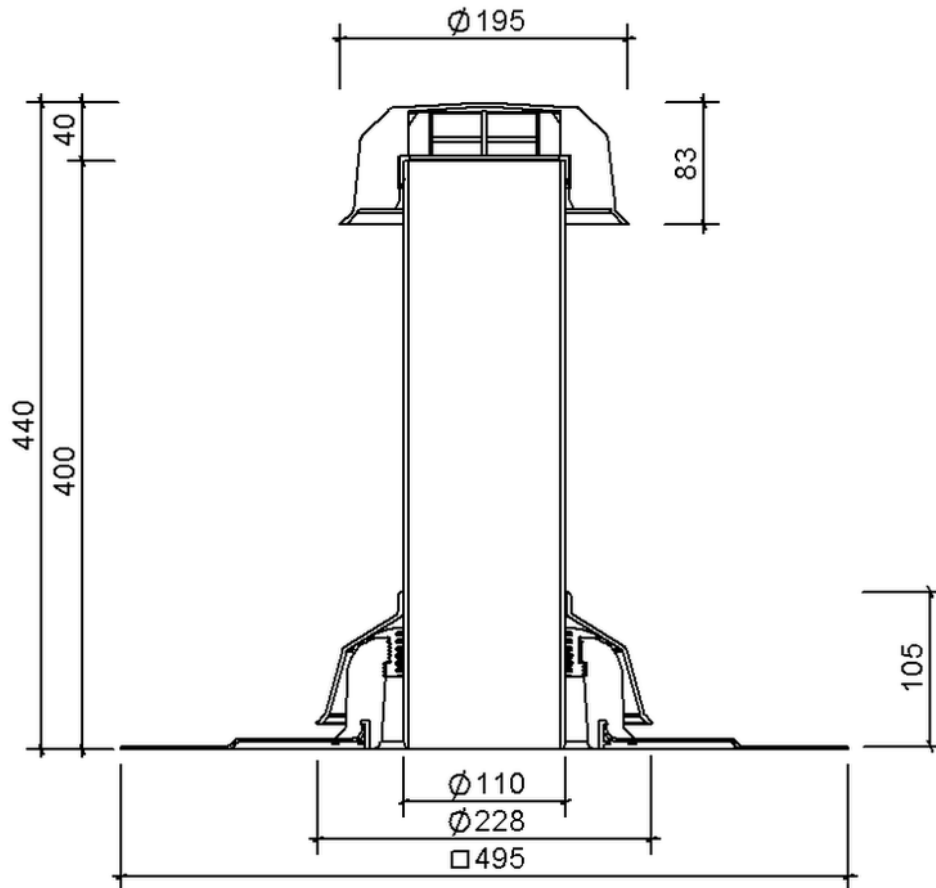

Technische Zeichnung Sita**Vent** Kaltdachlüfter DN 100

SitaVent Kaltdachlüfter DN 100, mit Alkortec-Manschette

Artikelnummer

177405

Änderungen auf Grund technischer Weiterentwicklung, Irrtümer und Druckfehler vorbehalten.