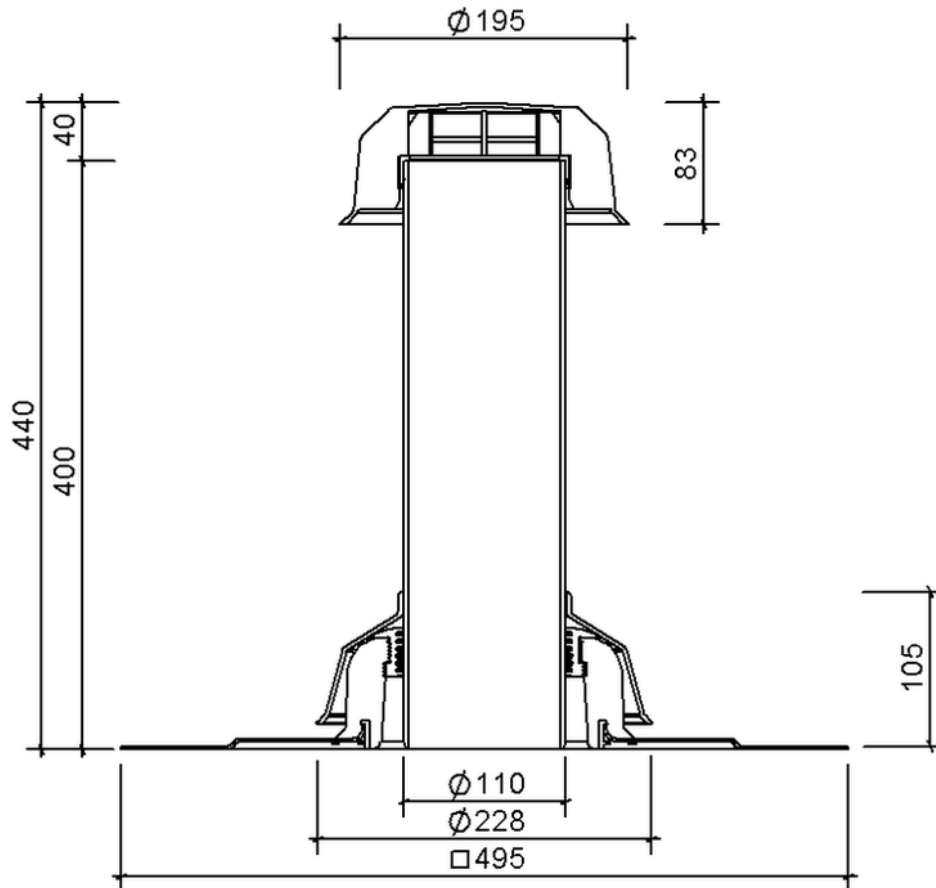

Technische Zeichnung SitaVent Kaltdachlüfter DN 100

SitaVent Kaltdachlüfter DN 100, mit Hertalan Easy Weld-Manschette

Artikelnummer

177407

Änderungen auf Grund technischer Weiterentwicklung, Irrtümer und Druckfehler vorbehalten.