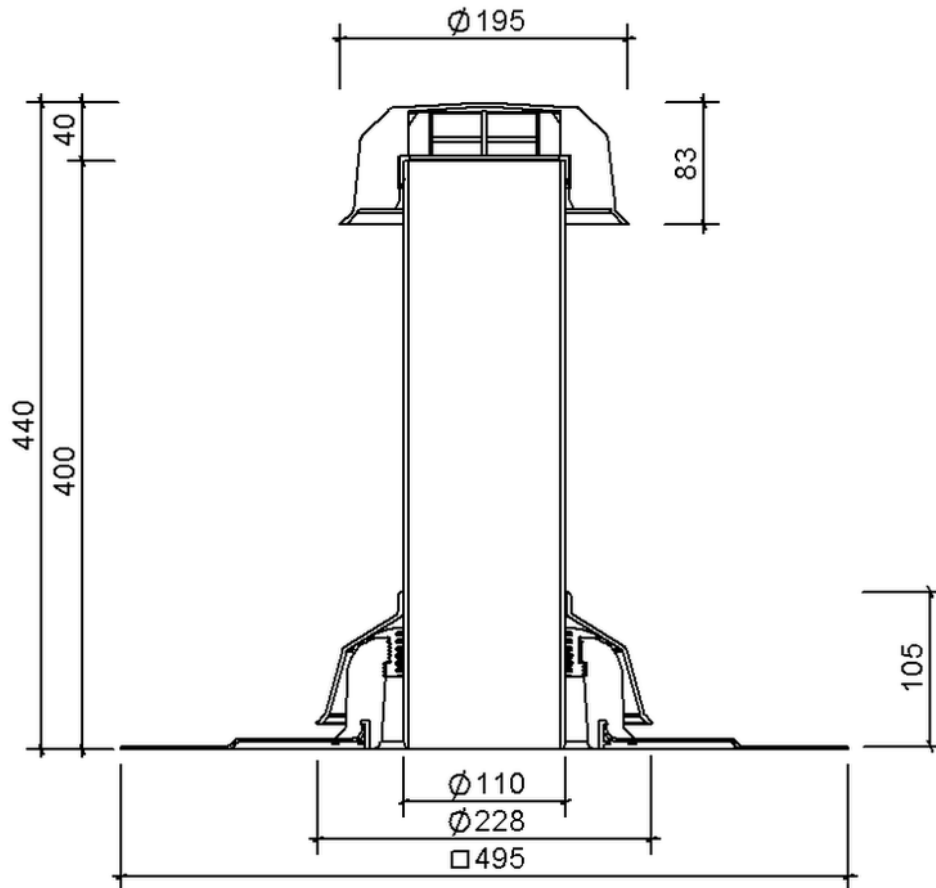

# Technische Zeichnung Sita**Vent** Kaltdachlüfter DN 100

---

---

SitaVent Kaltdachlüfter DN 100, mit Polyfin 4020 v-Manschette

Artikelnummer

177416

Änderungen auf Grund technischer Weiterentwicklung, Irrtümer und Druckfehler vorbehalten.