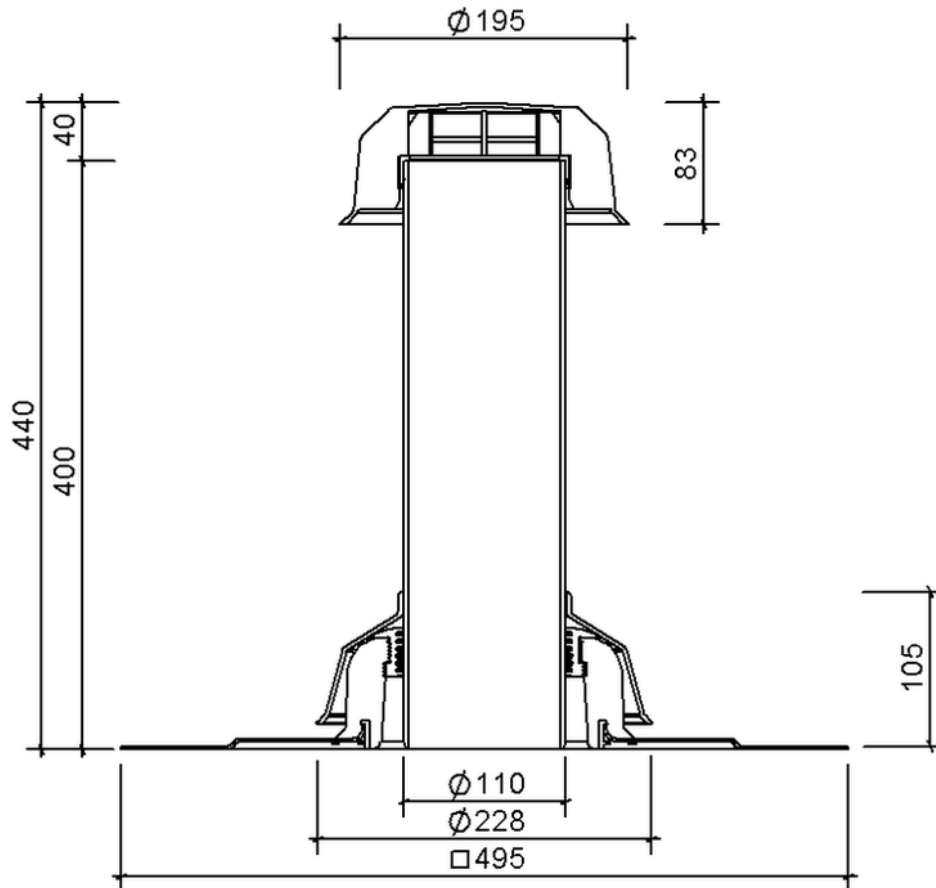

Technische Zeichnung Sita**Vent** Kaltdachlüfter DN 100

SitaVent Kaltdachlüfter DN 100, mit Wolfen IB-Manschette

Artikelnummer

177420

Änderungen auf Grund technischer Weiterentwicklung, Irrtümer und Druckfehler vorbehalten.