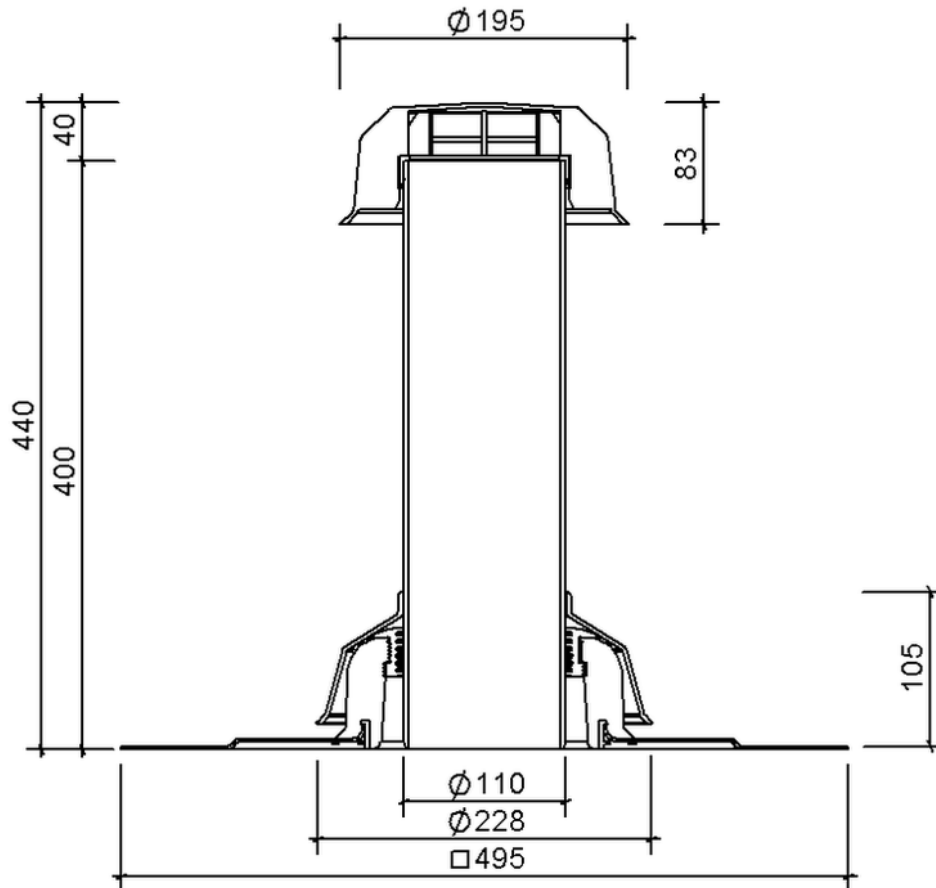

# Technische Zeichnung Sita**Vent** Kaltdachlüfter DN 100

---

---

SitaVent Kaltdachlüfter DN 100, mit Evalon V weiß-Manschette

Artikelnummer

177425

Änderungen auf Grund technischer Weiterentwicklung, Irrtümer und Druckfehler vorbehalten.