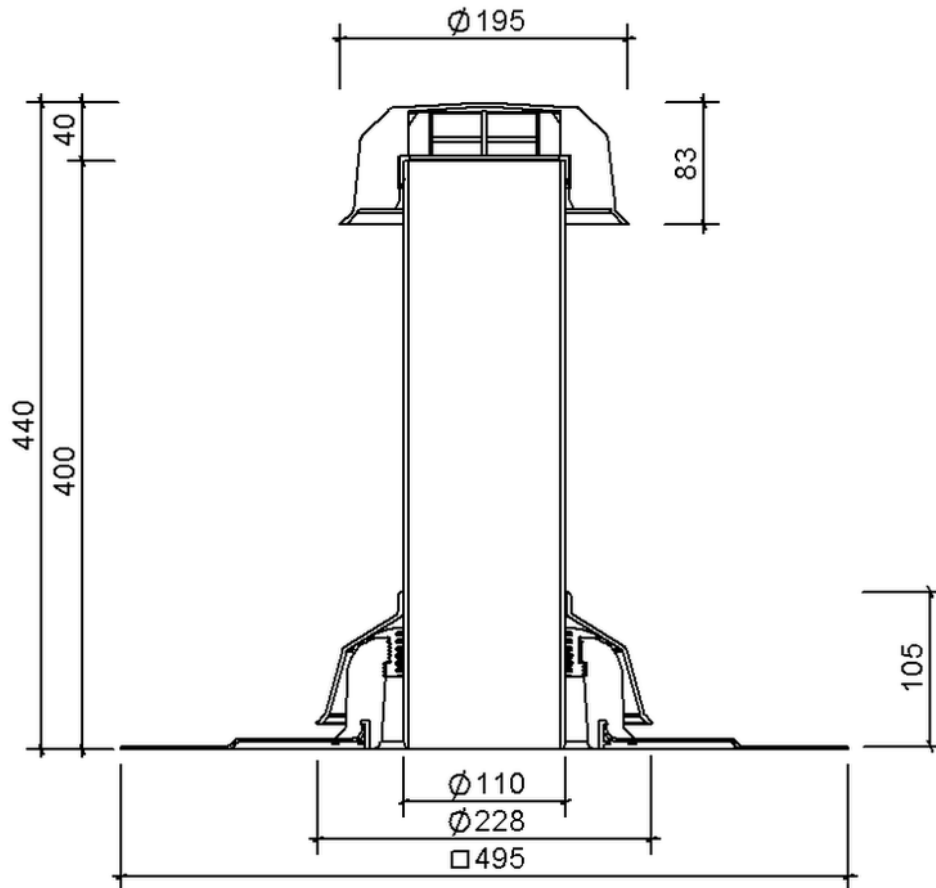

Technische Zeichnung Sita**Vent** Kaltdachlüfter DN 100

SitaVent Kaltdachlüfter DN 100, mit Thermoplan TL perlweiß-Manchette

Artikelnummer

177429

Änderungen auf Grund technischer Weiterentwicklung, Irrtümer und Druckfehler vorbehalten.