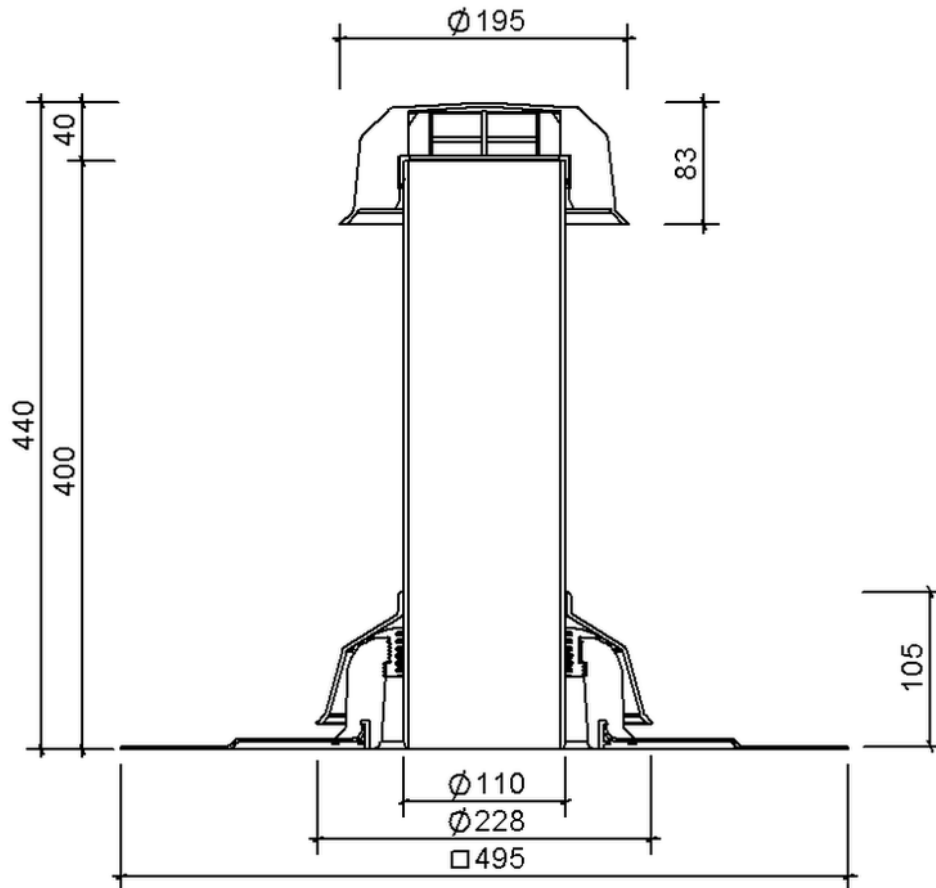

Technische Zeichnung Sita**Vent** Kaltdachlüfter DN 100

SitaVent Kaltdachlüfter DN 100, mit Elevate UltraPly grau-Man-
schette

Artikelnummer

177442

Änderungen auf Grund technischer Weiterentwicklung, Irrtümer und Druckfehler vorbehalten.