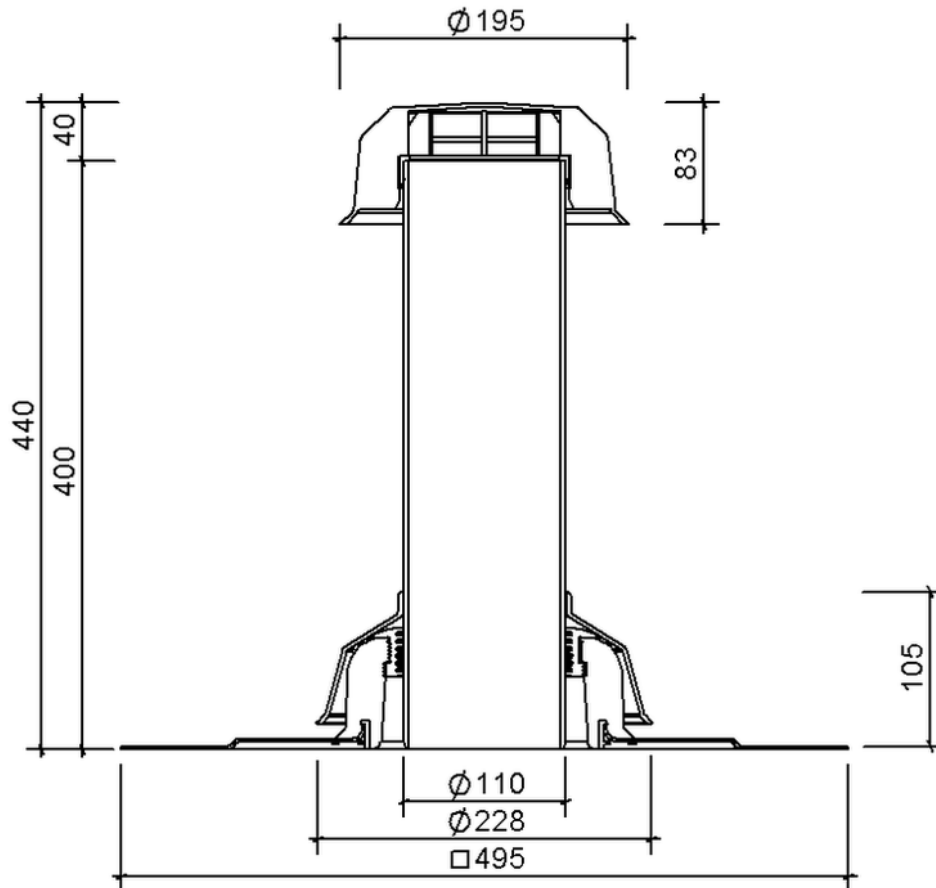

Technische Zeichnung Sita**Vent** Kaltdachlüfter DN 100

SitaVent Kaltdachlüfter DN 100, mit Atlantic EC16 single ply hellgrau-Manschette

Artikelnummer

177464

Änderungen auf Grund technischer Weiterentwicklung, Irrtümer und Druckfehler vorbehalten.