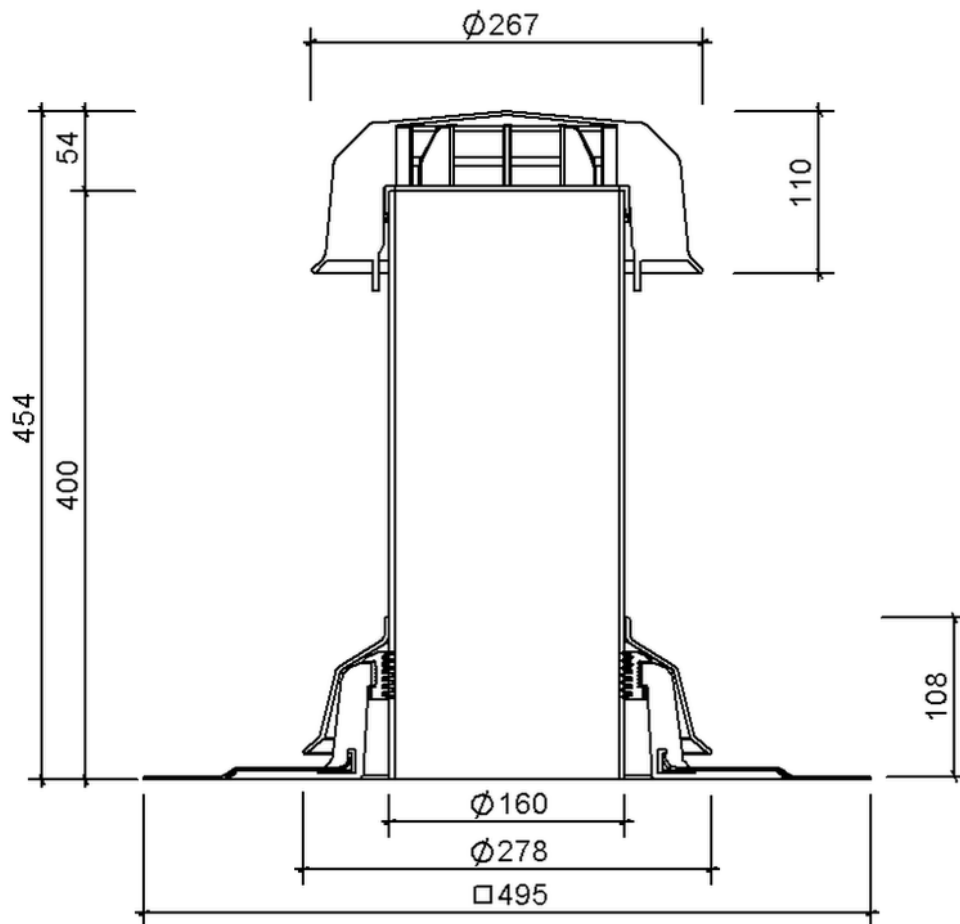

Technische Zeichnung Sita**Vent** Kaltdachlüfter DN 150

SitaVent Kaltdachlüfter DN 150, mit Bitumen-Manschette

Artikelnummer

177800

Änderungen auf Grund technischer Weiterentwicklung, Irrtümer und Druckfehler vorbehalten.