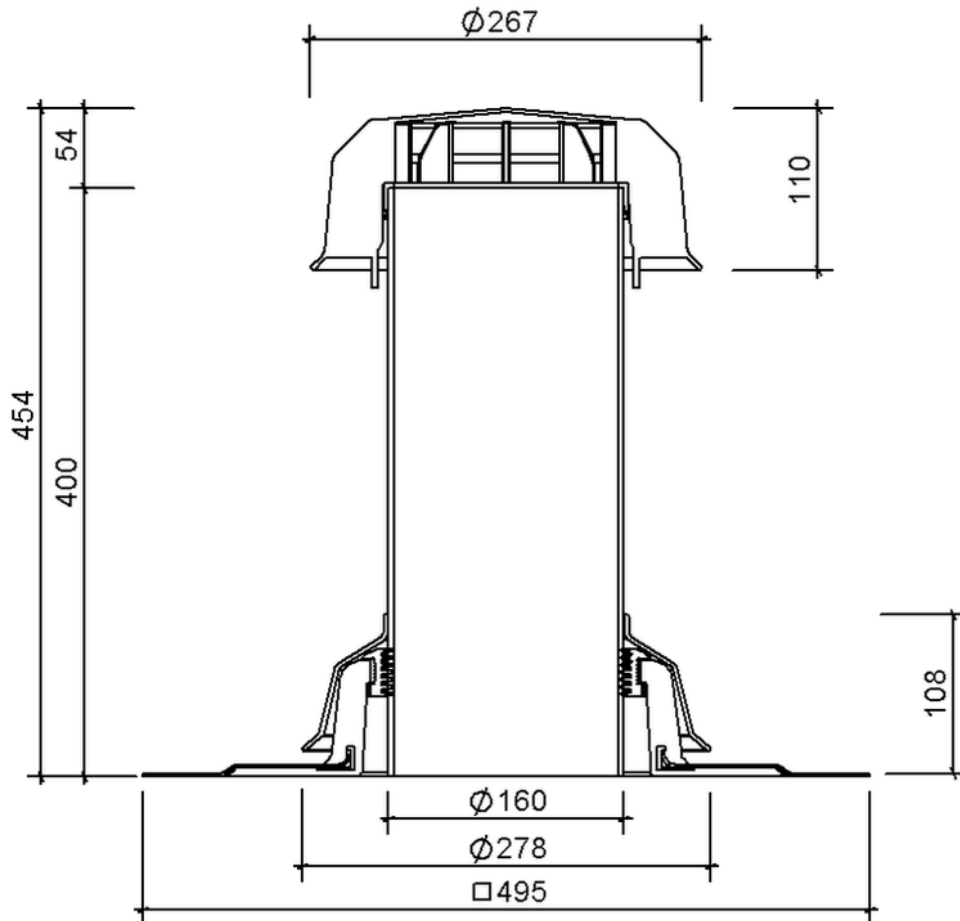

# Technische Zeichnung Sita**Vent** Kaltdachlüfter DN 150

---

---

SitaVent Kaltdachlüfter DN 150, mit Resitrix CL-Manschette

Artikelnummer

177801

Änderungen auf Grund technischer Weiterentwicklung, Irrtümer und Druckfehler vorbehalten.