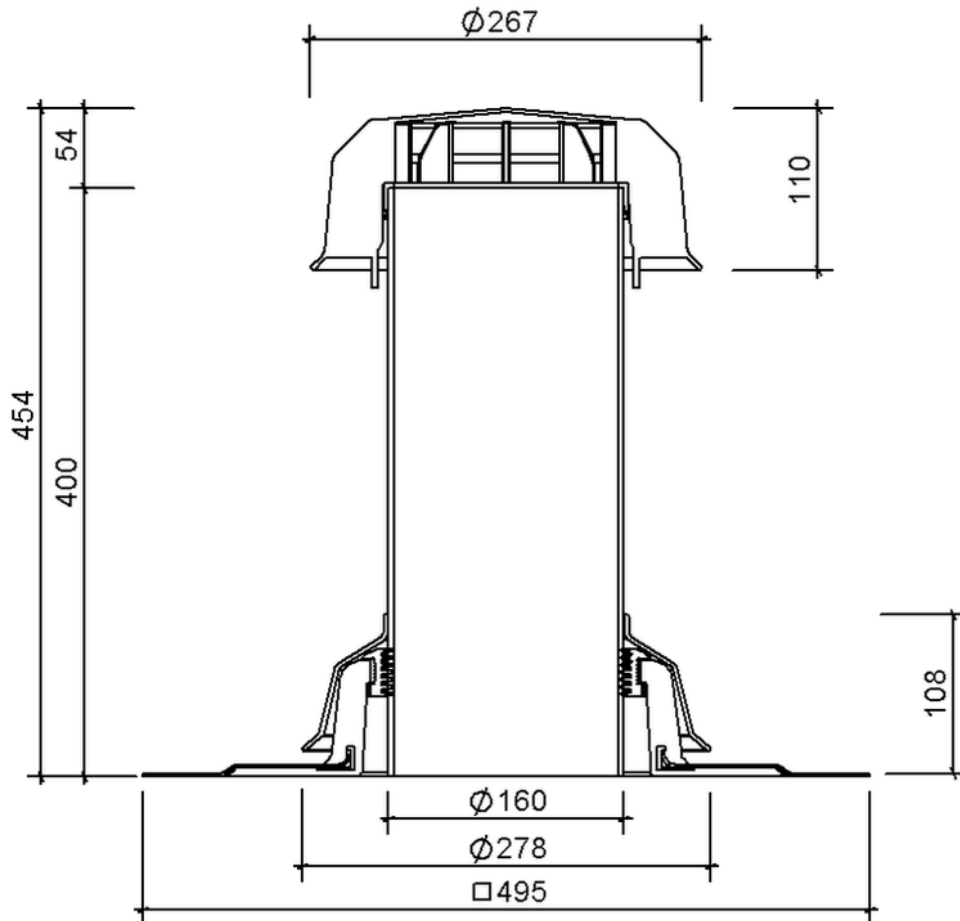

# Technische Zeichnung Sita**Vent** Kaltdachlüfter DN 150

---

---

SitaVent Kaltdachlüfter DN 150, mit Thermofin F15-Manschette

Artikelnummer

177802

Änderungen auf Grund technischer Weiterentwicklung, Irrtümer und Druckfehler vorbehalten.