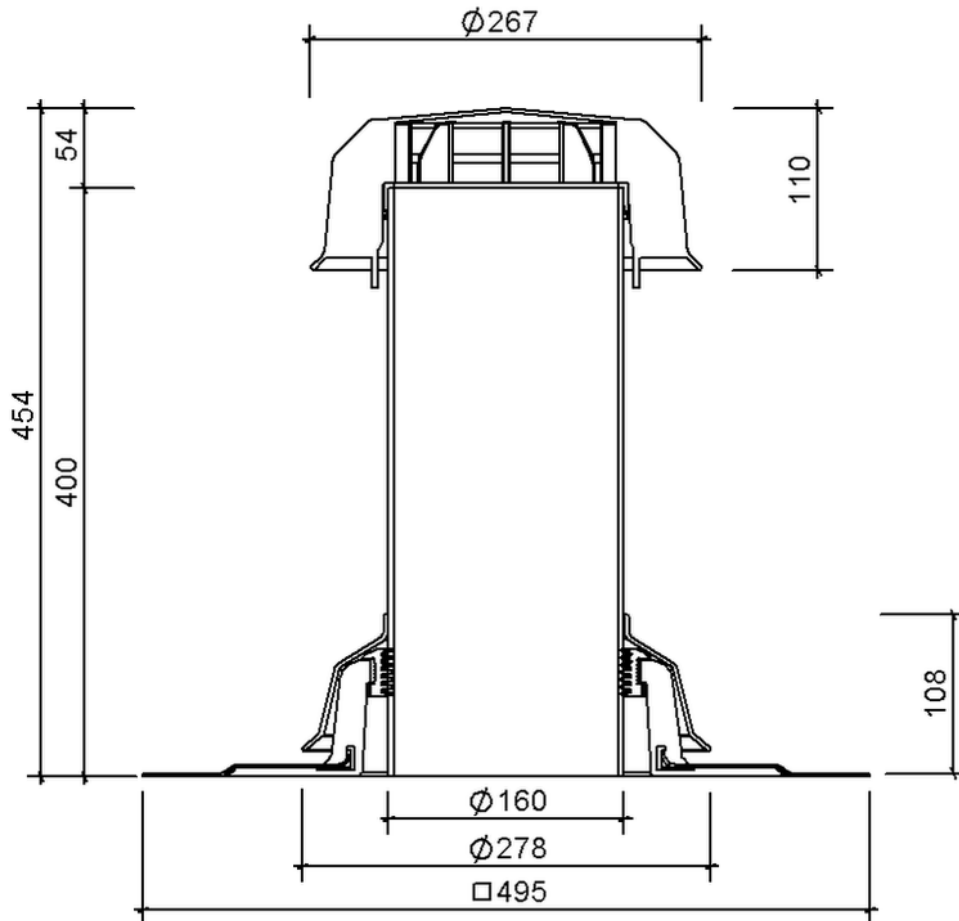

Technische Zeichnung Sita**Vent** Kaltdachlüfter DN 150

SitaVent Kaltdachlüfter DN 150, mit Sikaplan 15G-Manschette

Artikelnummer

177809

Änderungen auf Grund technischer Weiterentwicklung, Irrtümer und Druckfehler vorbehalten.