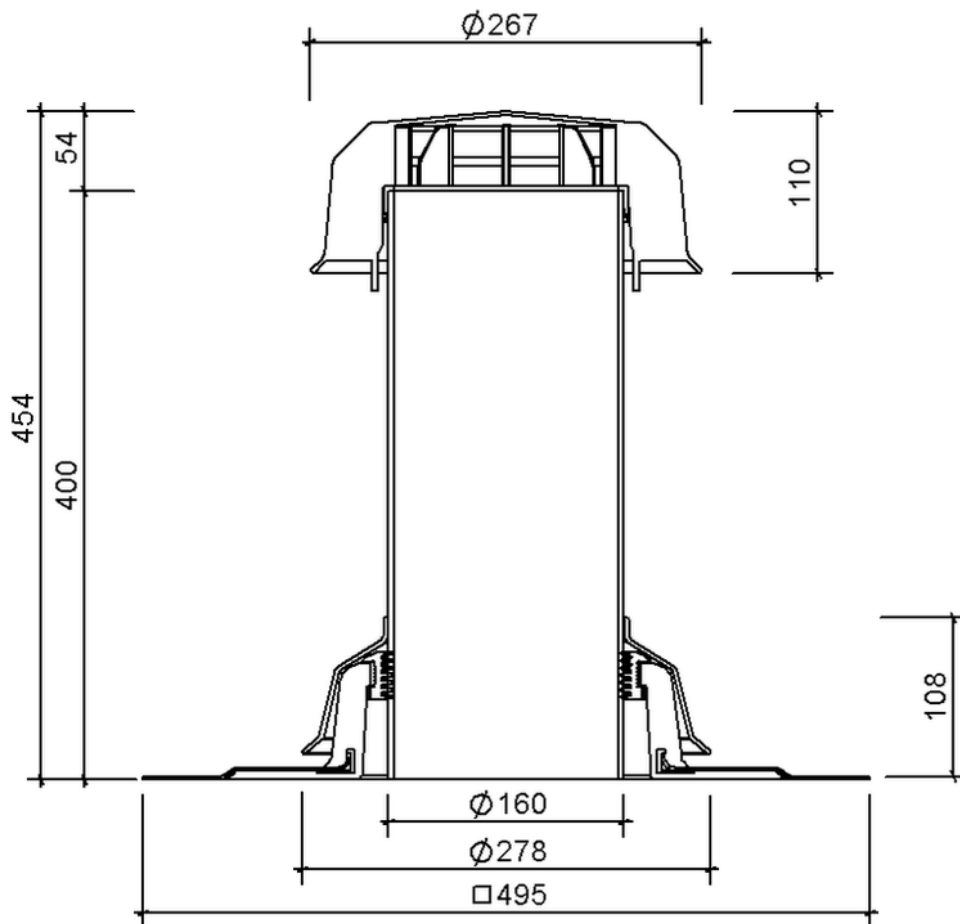

Technische Zeichnung Sita**Vent** Kaltdachlüfter DN 150

SitaVent Kaltdachlüfter DN 150, mit PVC weich-Manschette

Artikelnummer

177810

Änderungen auf Grund technischer Weiterentwicklung, Irrtümer und Druckfehler vorbehalten.