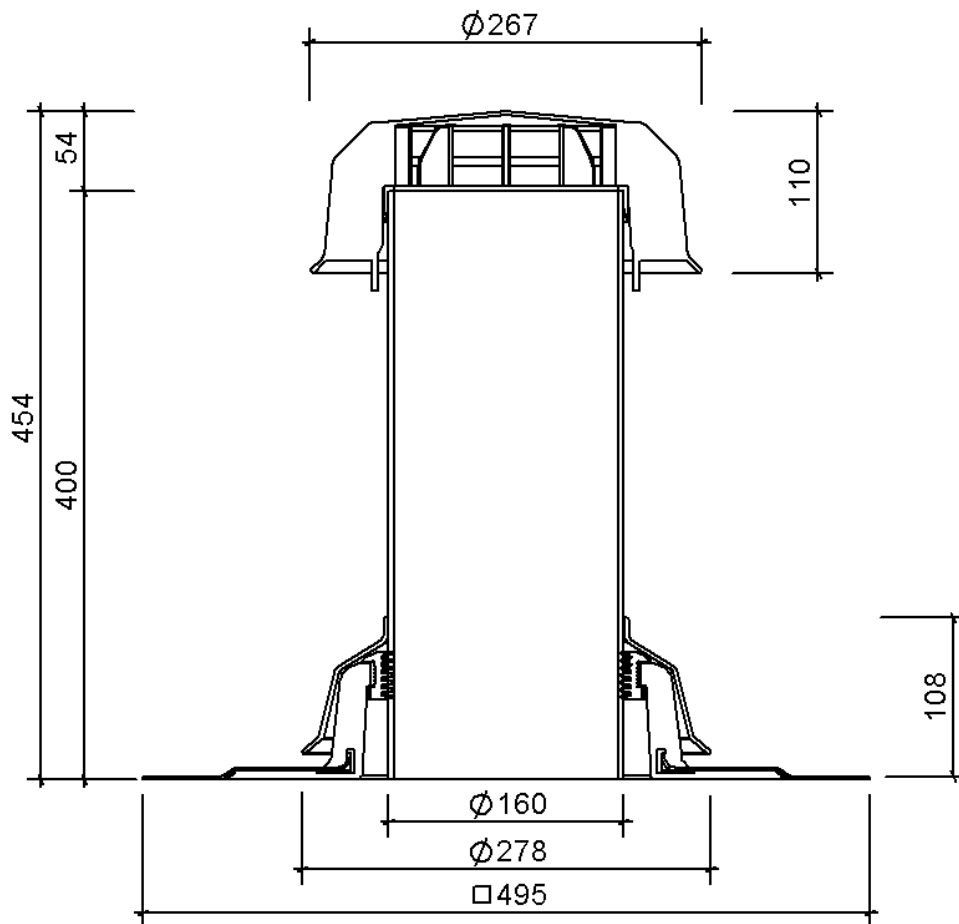

Technische Zeichnung Sita**Vent** Kaltdachlüfter DN 150

SitaVent Kaltdachlüfter DN 150, mit PVC weich-Manschette

Artikelnummer

177810

Änderungen auf Grund technischer Weiterentwicklung, Irrtümer und Druckfehler vorbehalten.