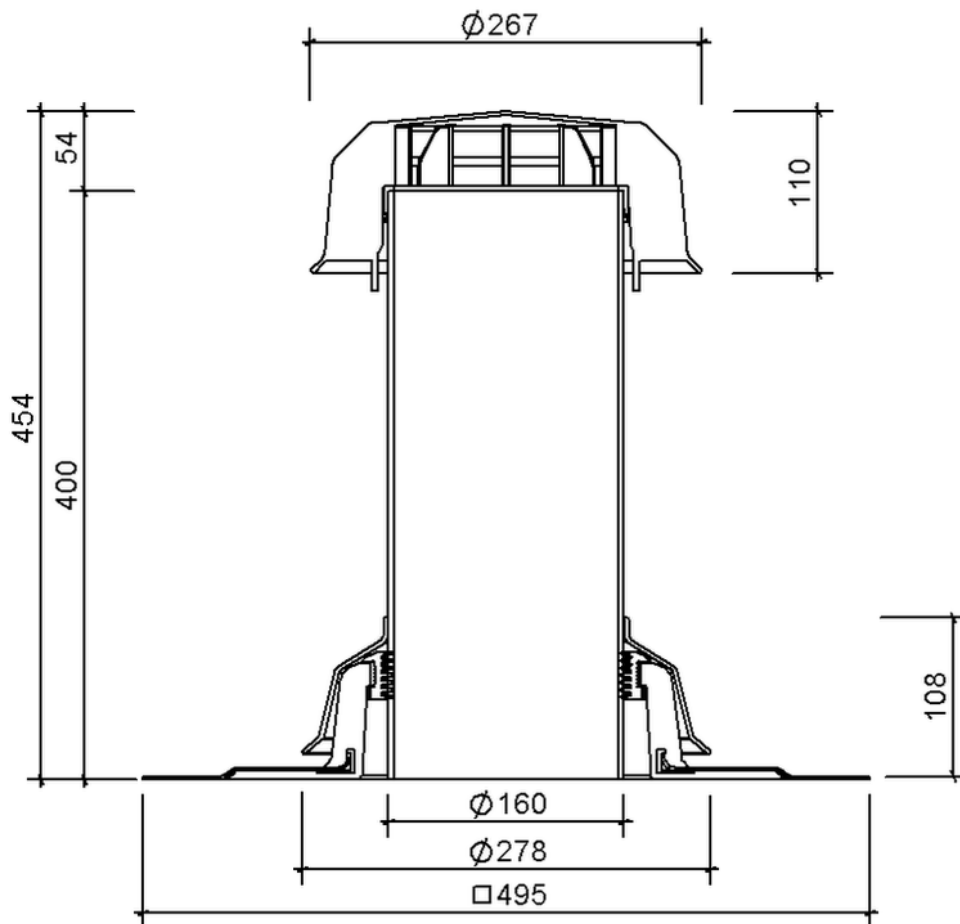

Technische Zeichnung Sita**Vent** Kaltdachlüfter DN 150

SitaVent Kaltdachlüfter DN 150, mit Polyfin 4020 v-Manschette

Artikelnummer

177816

Änderungen auf Grund technischer Weiterentwicklung, Irrtümer und Druckfehler vorbehalten.