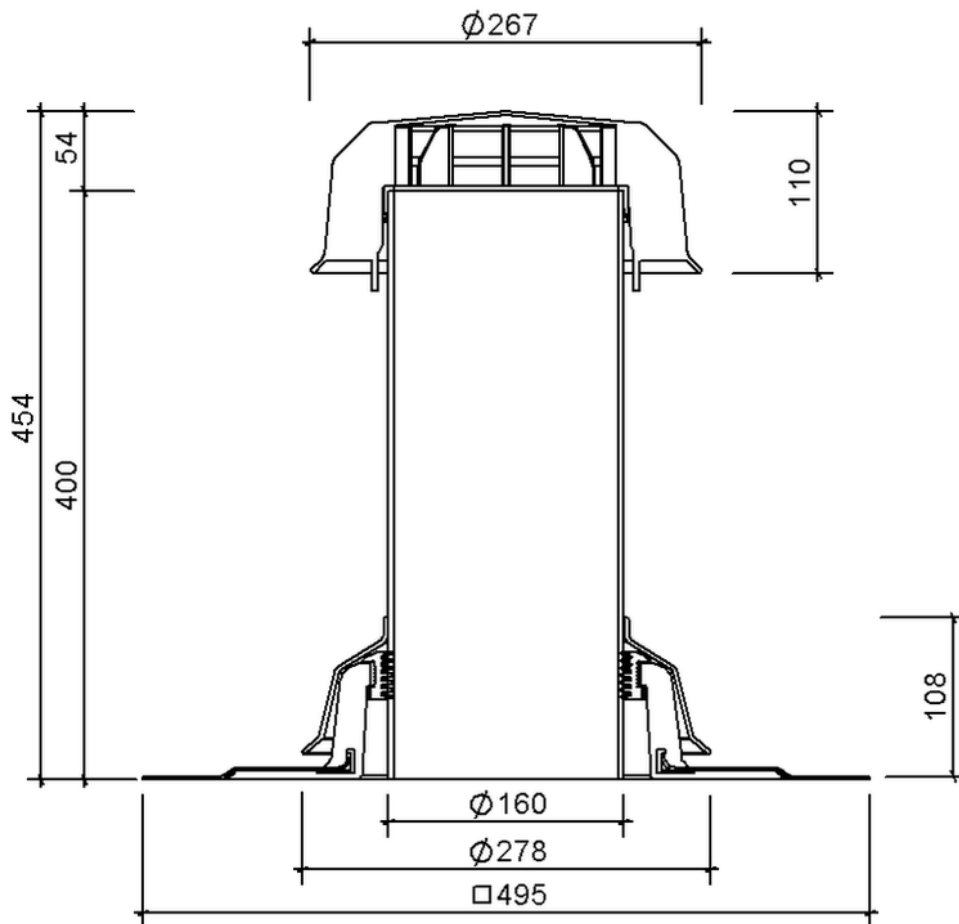

Technische Zeichnung Sita**Vent** Kaltdachlüfter DN 150

SitaVent Kaltdachlüfter DN 150, mit Wolfin IB-Manschette

Artikelnummer

177820

Änderungen auf Grund technischer Weiterentwicklung, Irrtümer und Druckfehler vorbehalten.