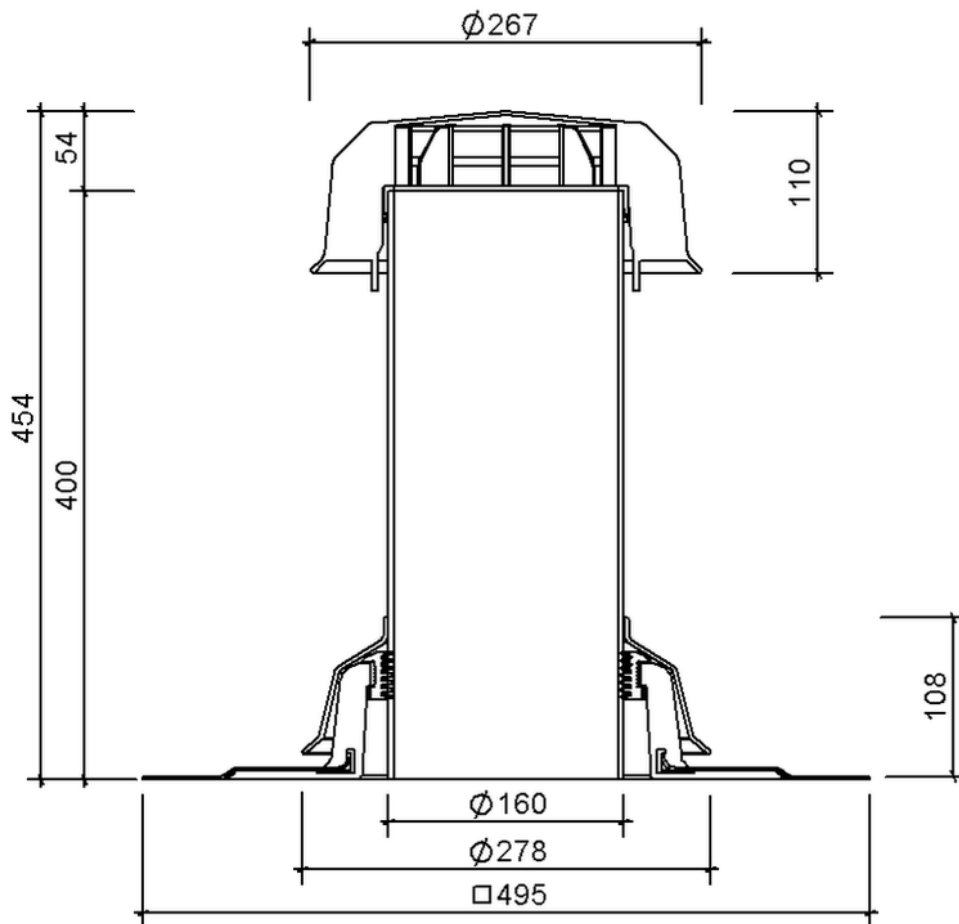

# Technische Zeichnung Sita**Vent** Kaltdachlüfter DN 150

---

---

SitaVent Kaltdachlüfter DN 150, mit Evalastic V-Manschette

Artikelnummer

177822

Änderungen auf Grund technischer Weiterentwicklung, Irrtümer und Druckfehler vorbehalten.