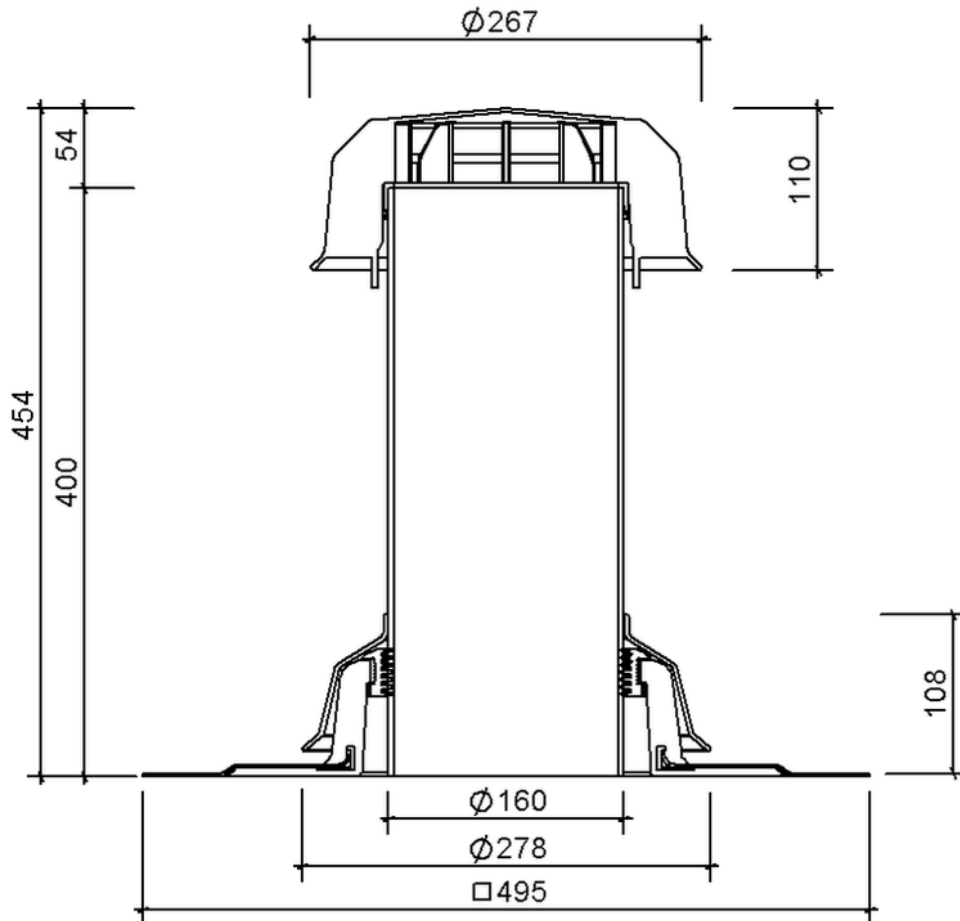

Technische Zeichnung Sita**Vent** Kaltdachlüfter DN 150

SitaVent Kaltdachlüfter DN 150, mit Evalon V weiß-Manschette

Artikelnummer

177825

Änderungen auf Grund technischer Weiterentwicklung, Irrtümer und Druckfehler vorbehalten.