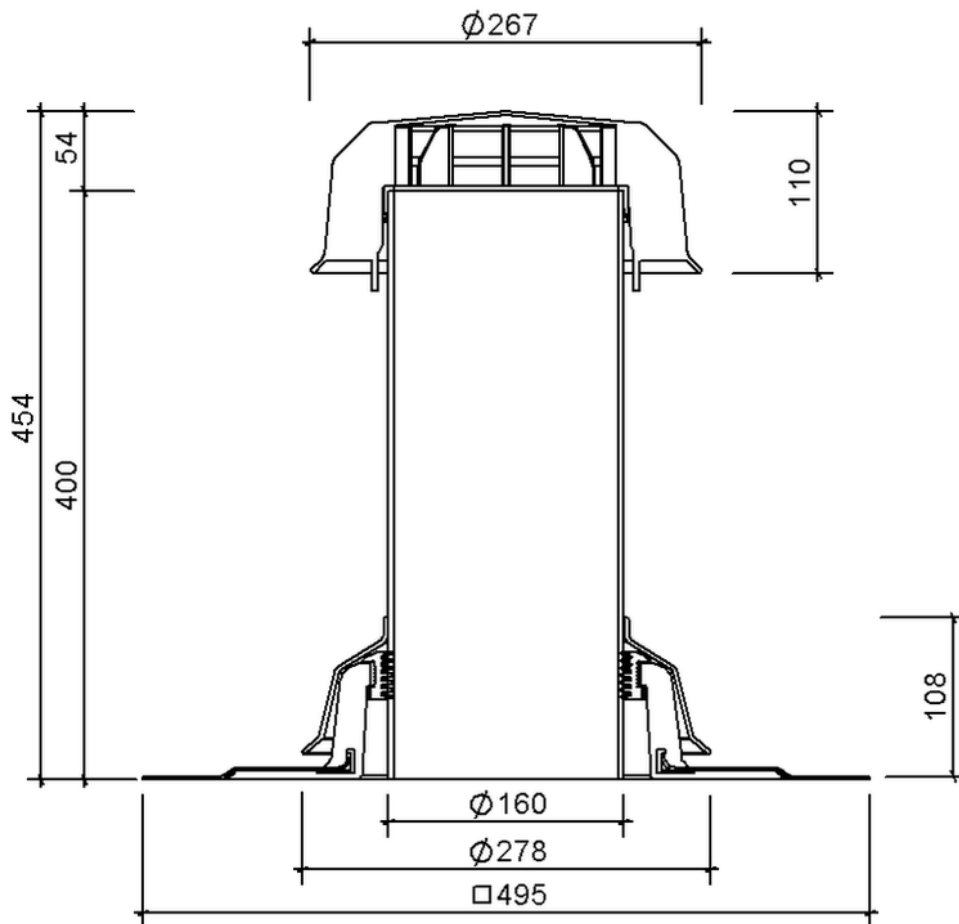

Technische Zeichnung Sita**Vent** Kaltdachlüfter DN 150

SitaVent Kaltdachlüfter DN 150, mit Thermoplan TL perlweiß-Manchette

Artikelnummer

177829

Änderungen auf Grund technischer Weiterentwicklung, Irrtümer und Druckfehler vorbehalten.