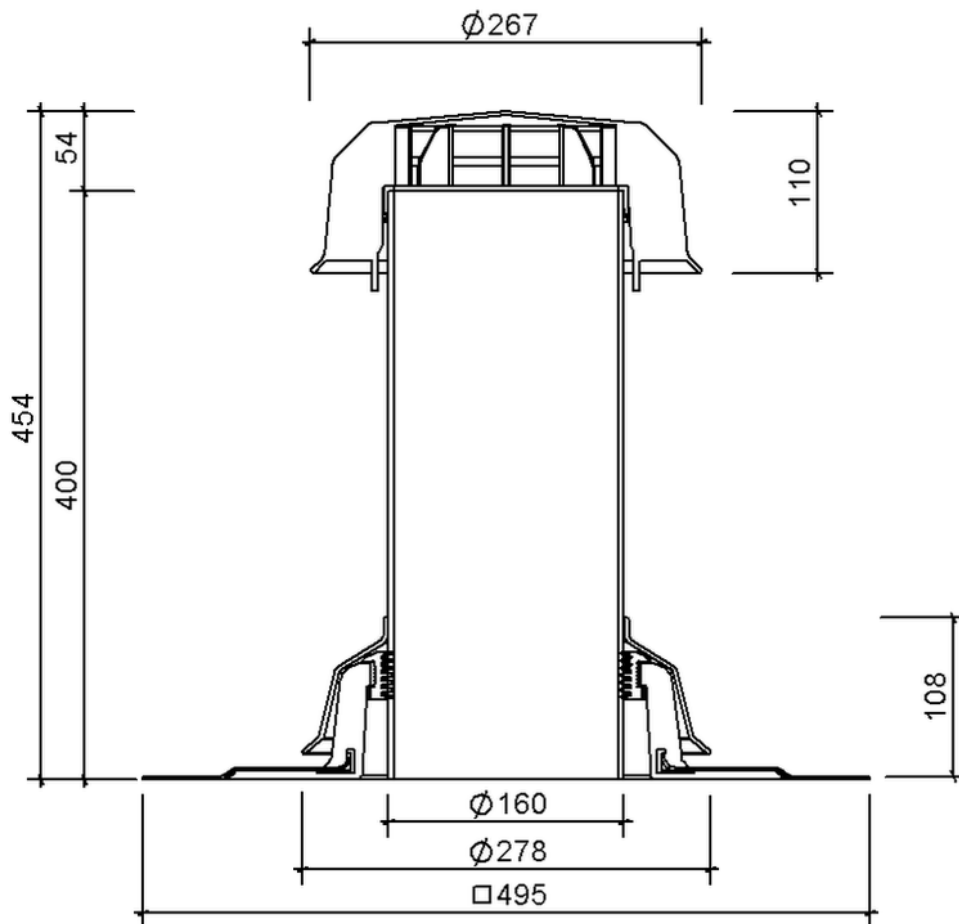

# Technische Zeichnung Sita**Vent** Kaltdachlüfter DN 150

---

---

SitaVent Kaltdachlüfter DN 150, mit Evalon V hellgrau-Manschette

Artikelnummer

177837

Änderungen auf Grund technischer Weiterentwicklung, Irrtümer und Druckfehler vorbehalten.