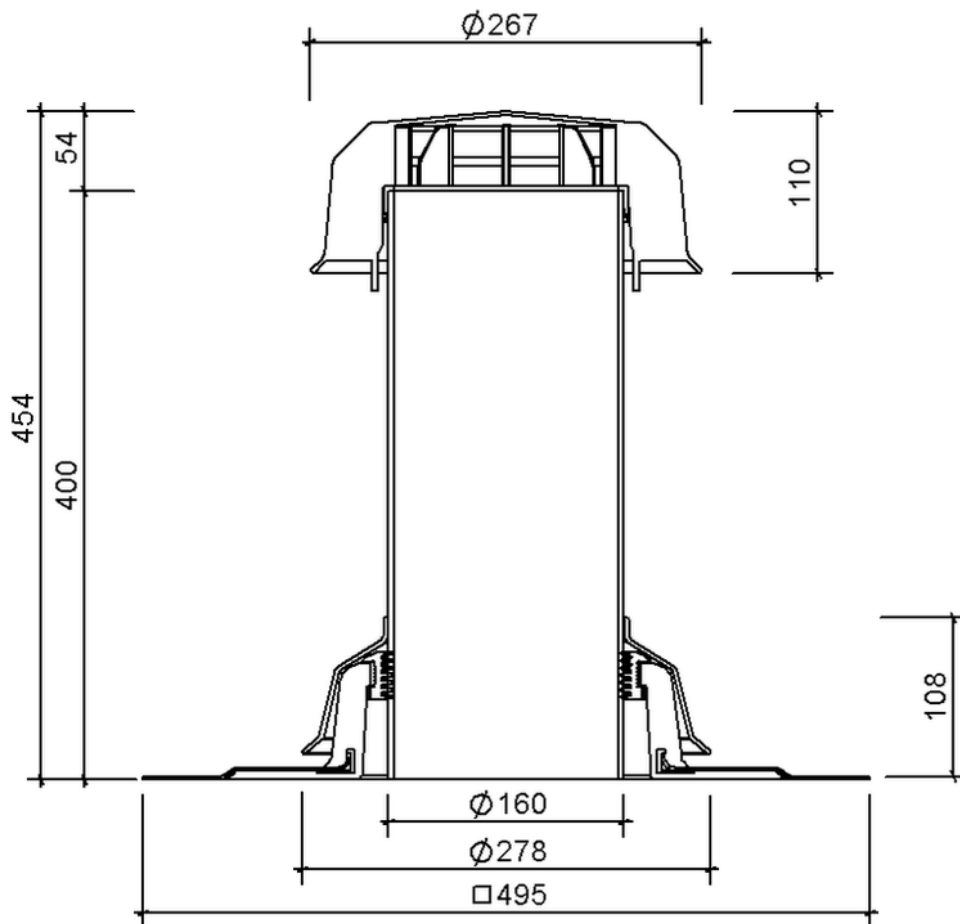

Technische Zeichnung Sita**Vent** Kaltdachlüfter DN 150

SitaVent Kaltdachlüfter DN 150, mit Elevate UltraPly grau-Man-
schette

Artikelnummer

177842

Änderungen auf Grund technischer Weiterentwicklung, Irrtümer und Druckfehler vorbehalten.