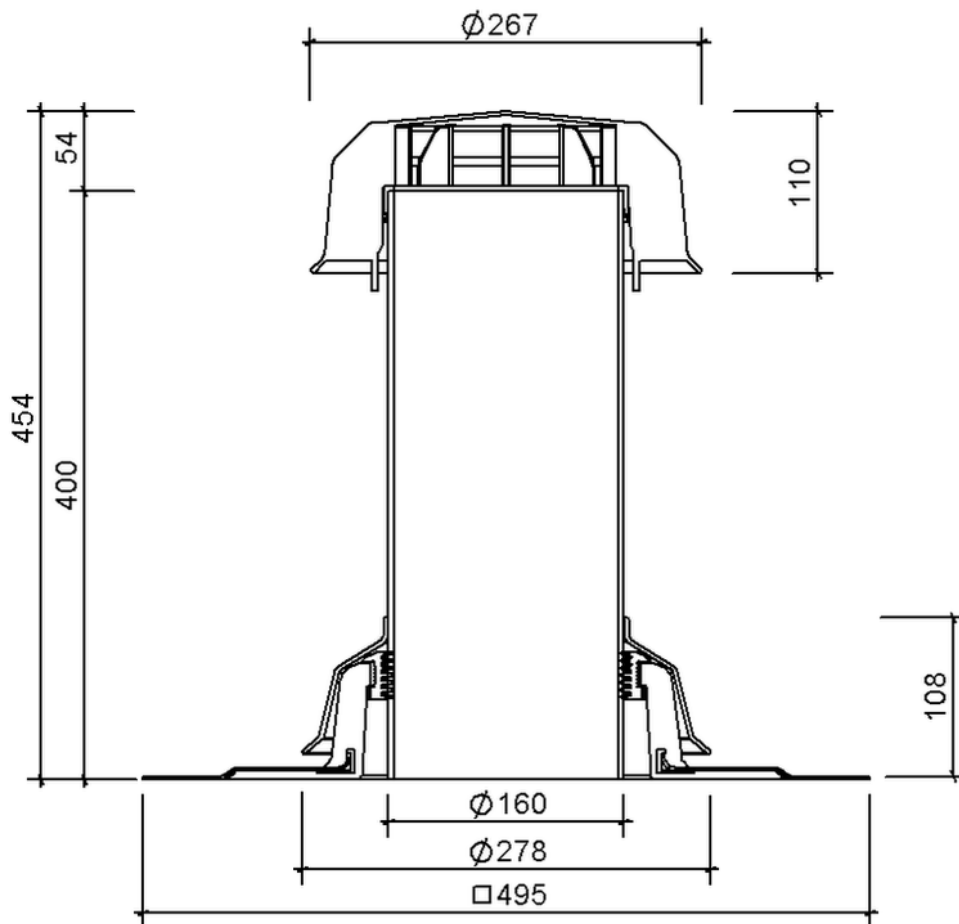

Technische Zeichnung Sita**Vent** Kaltdachlüfter DN 150

SitaVent Kaltdachlüfter DN 150, mit Evalon V schiefergrau-Man-
schette

Artikelnummer

177850

Änderungen auf Grund technischer Weiterentwicklung, Irrtümer und Druckfehler vorbehalten.