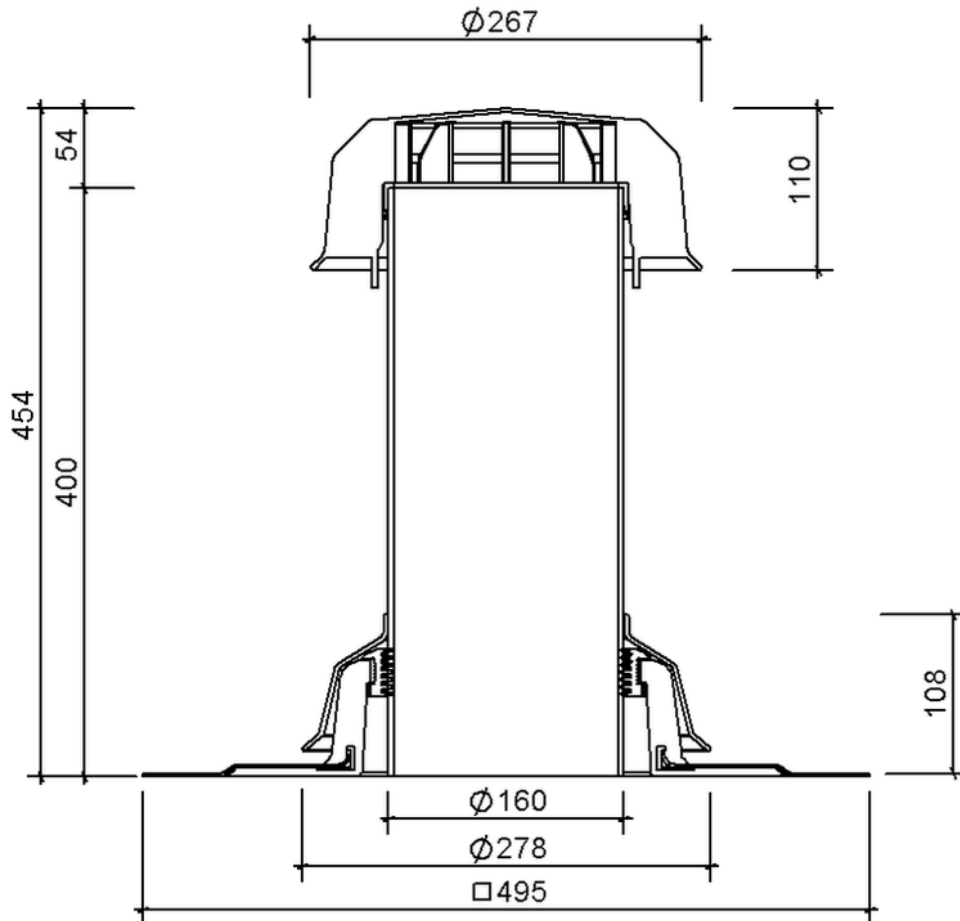

Technische Zeichnung Sita**Vent** Kaltdachlüfter DN 150

SitaVent Kaltdachlüfter DN 150, mit Flagon EP basaltgrau-Man-
schette

Artikelnummer

177873

Änderungen auf Grund technischer Weiterentwicklung, Irrtümer und Druckfehler vorbehalten.