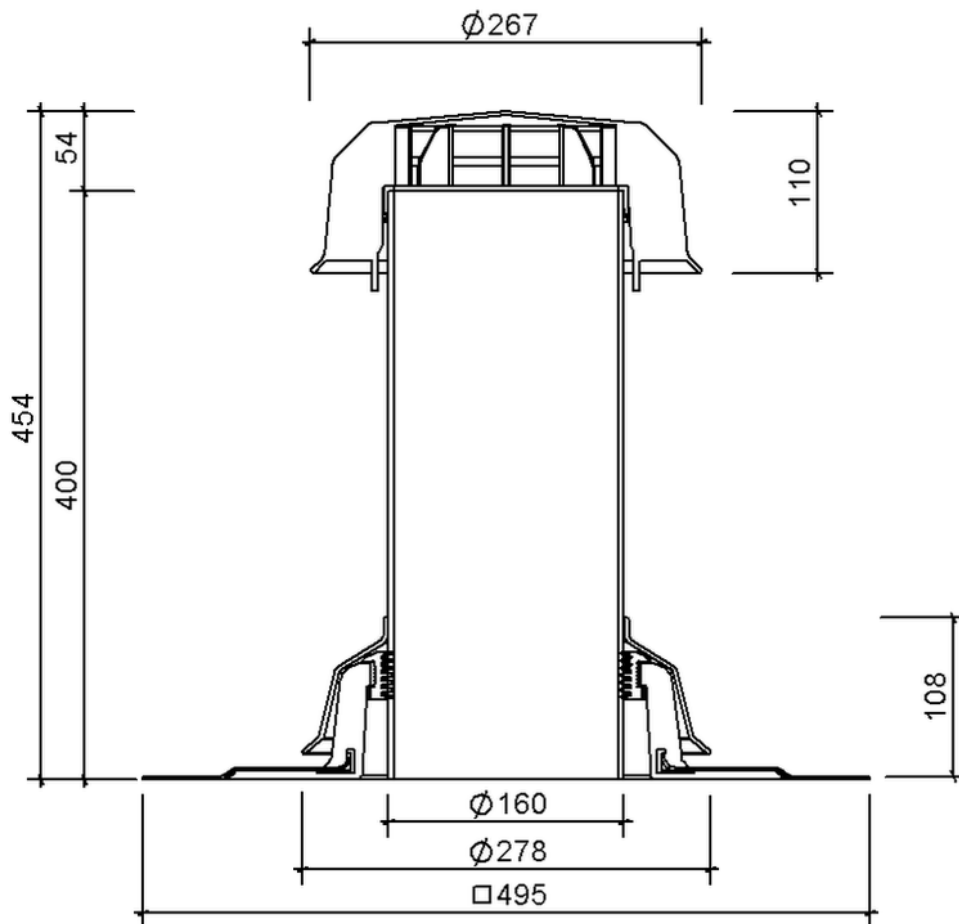

Technische Zeichnung Sita**Vent** Kaltdachlüfter DN 150

SitaVent Kaltdachlüfter DN 150, mit Protan D-Manschette

Artikelnummer

177880

Änderungen auf Grund technischer Weiterentwicklung, Irrtümer und Druckfehler vorbehalten.