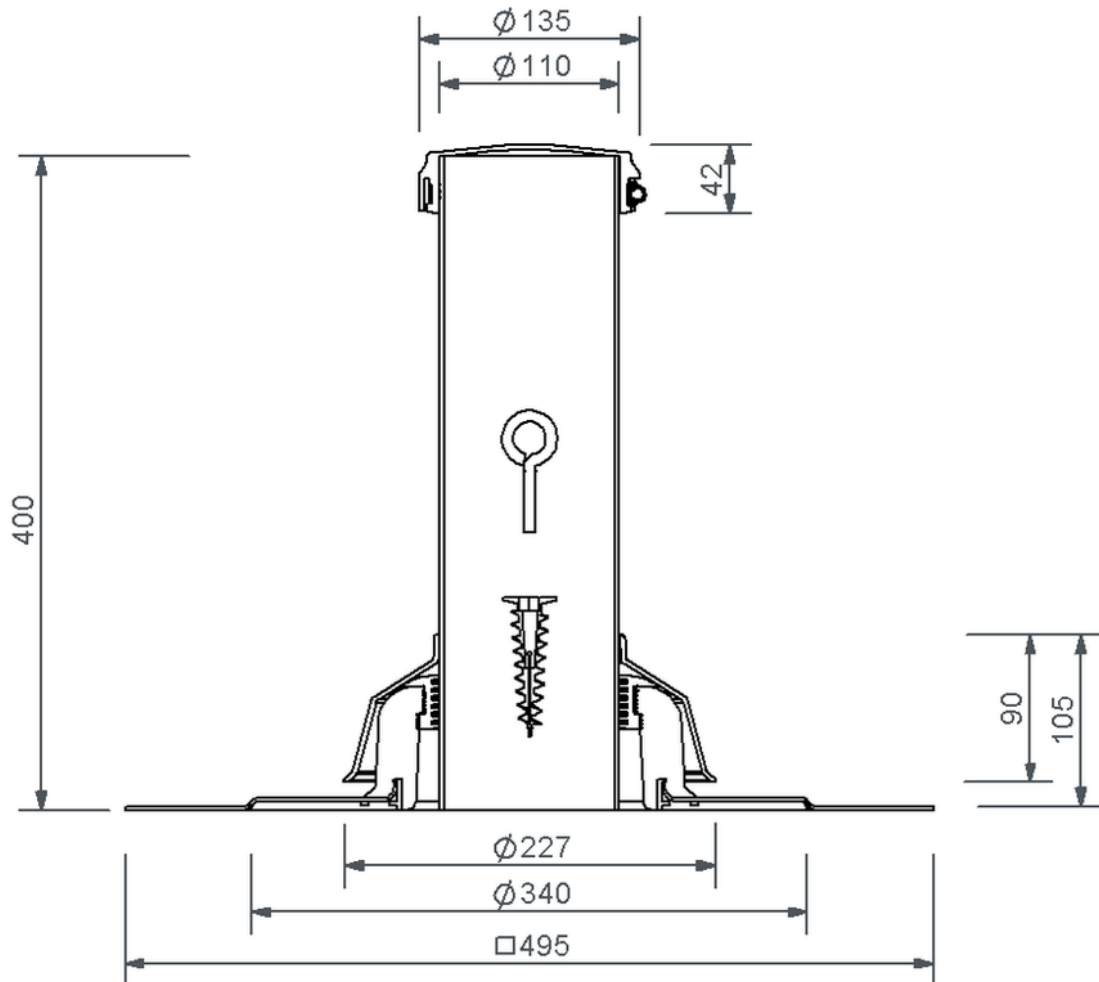

# Technische Zeichnung Sita**Vent** Revision DN 100

SitaVent Revision DN 100, mit Wolfin IB-Manschette

Artikelnummer

178020

Änderungen auf Grund technischer Weiterentwicklung, Irrtümer und Druckfehler vorbehalten.