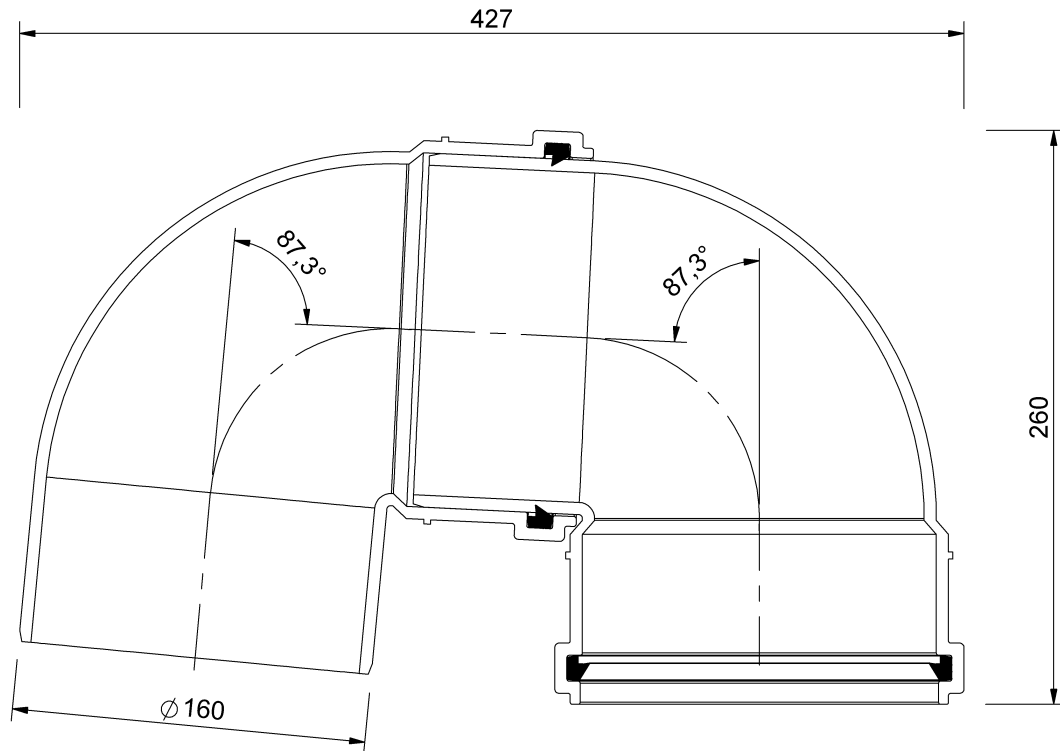

# Technische Zeichnung SitaVent Rohrbogen 180° DN 150

---

---

SitaVent Rohrbogen 180° DN 150, aus Polypropylen

Artikelnummer

17900016

Änderungen auf Grund technischer Weiterentwicklung, Irrtümer und Druckfehler vorbehalten.