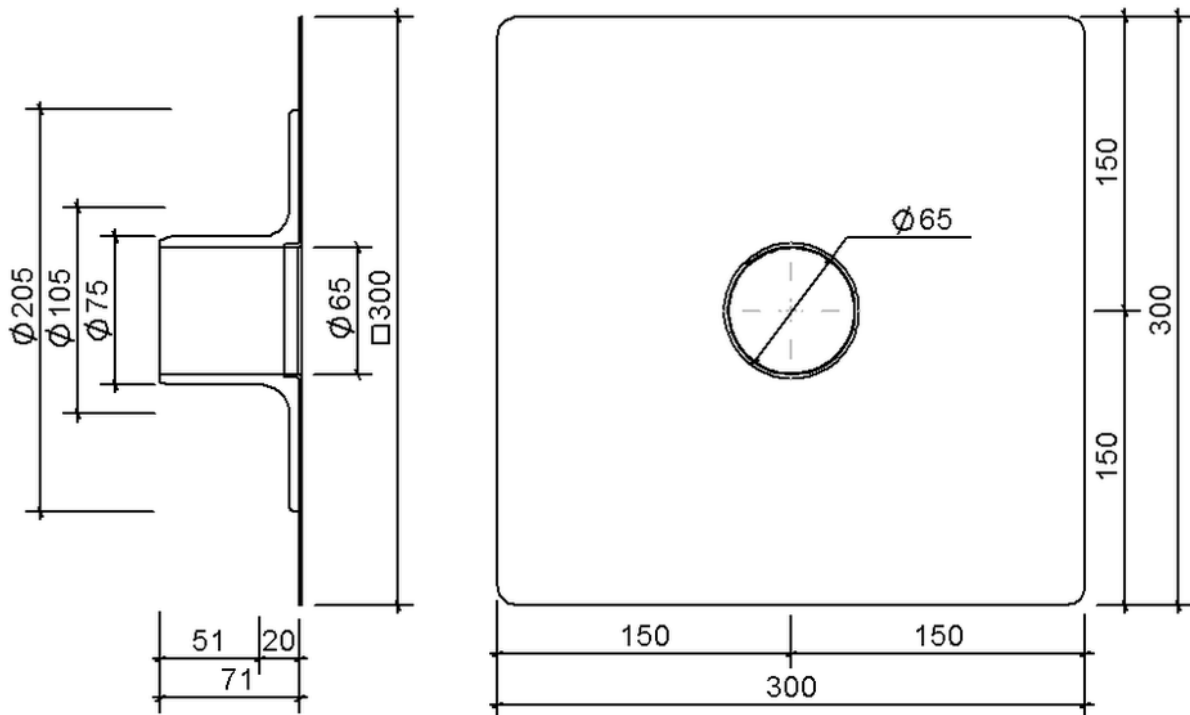

Technische Zeichnung Sita**Easy** Plus DN 70

SitaEasy Plus DN 70, mit Thermoplan TL silbergrau-Manschette

Artikelnummer

18020107

Änderungen auf Grund technischer Weiterentwicklung, Irrtümer und Druckfehler vorbehalten.