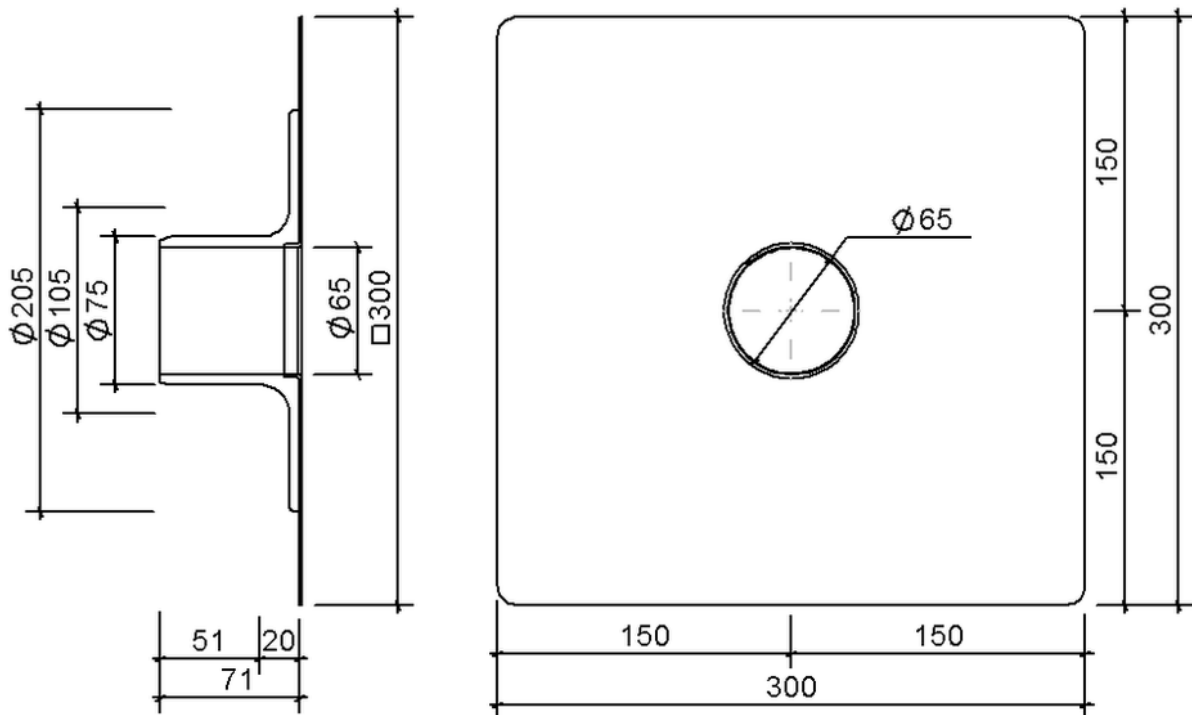

# Technische Zeichnung Sita**Easy** Plus DN 70

---

---

SitaEasy Plus DN 70, mit Wolfin IB-Manschette

Artikelnummer

180220

Änderungen auf Grund technischer Weiterentwicklung, Irrtümer und Druckfehler vorbehalten.