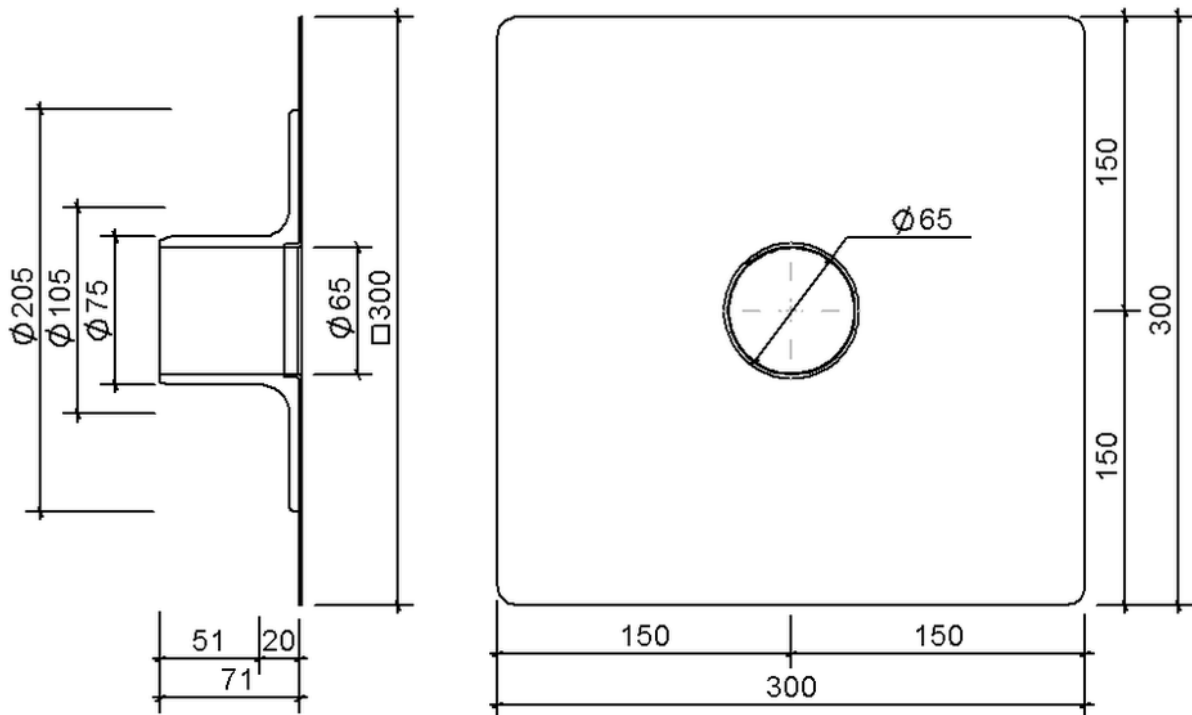

# Technische Zeichnung Sita**Easy** Plus DN 70

SitaEasy Plus DN 70, mit Sintofeil ST dunkelgrau-Manschette

Artikelnummer

180281

Änderungen auf Grund technischer Weiterentwicklung, Irrtümer und Druckfehler vorbehalten.