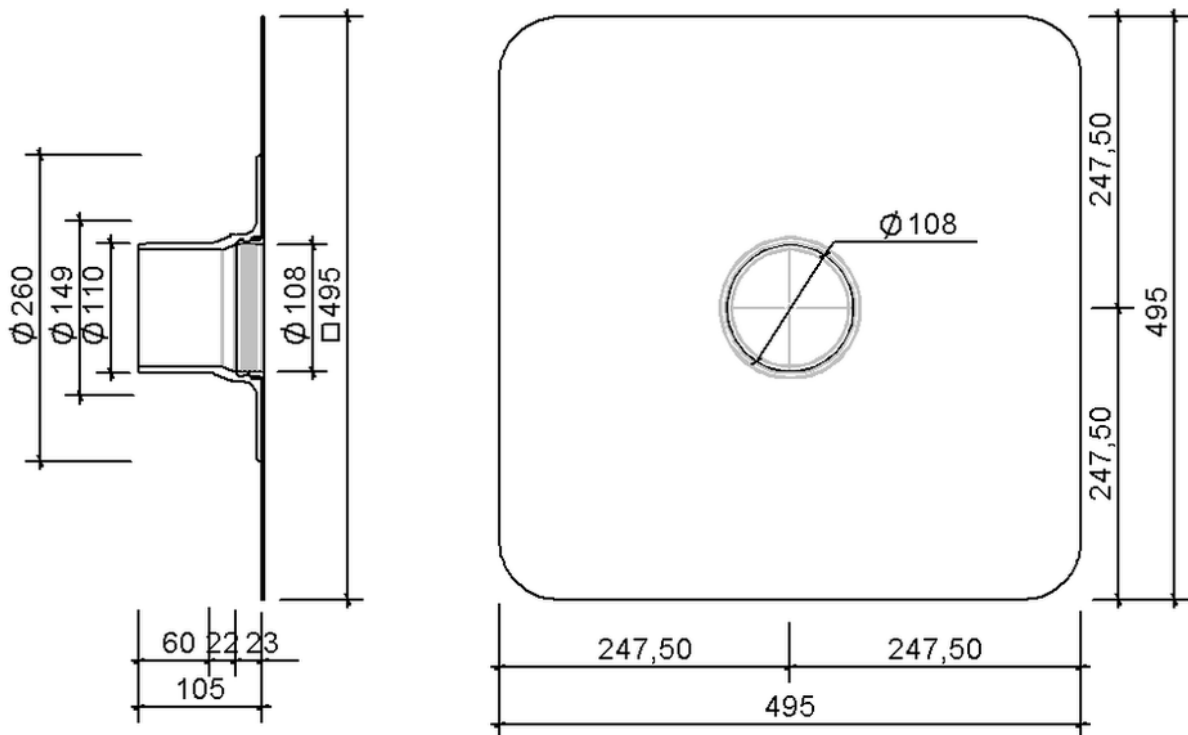

# Technische Zeichnung Sita**Easy** Plus DN 100

SitaEasy Plus DN 100, mit Thermofin F15-Manschette

Artikelnummer

180402

Änderungen auf Grund technischer Weiterentwicklung, Irrtümer und Druckfehler vorbehalten.