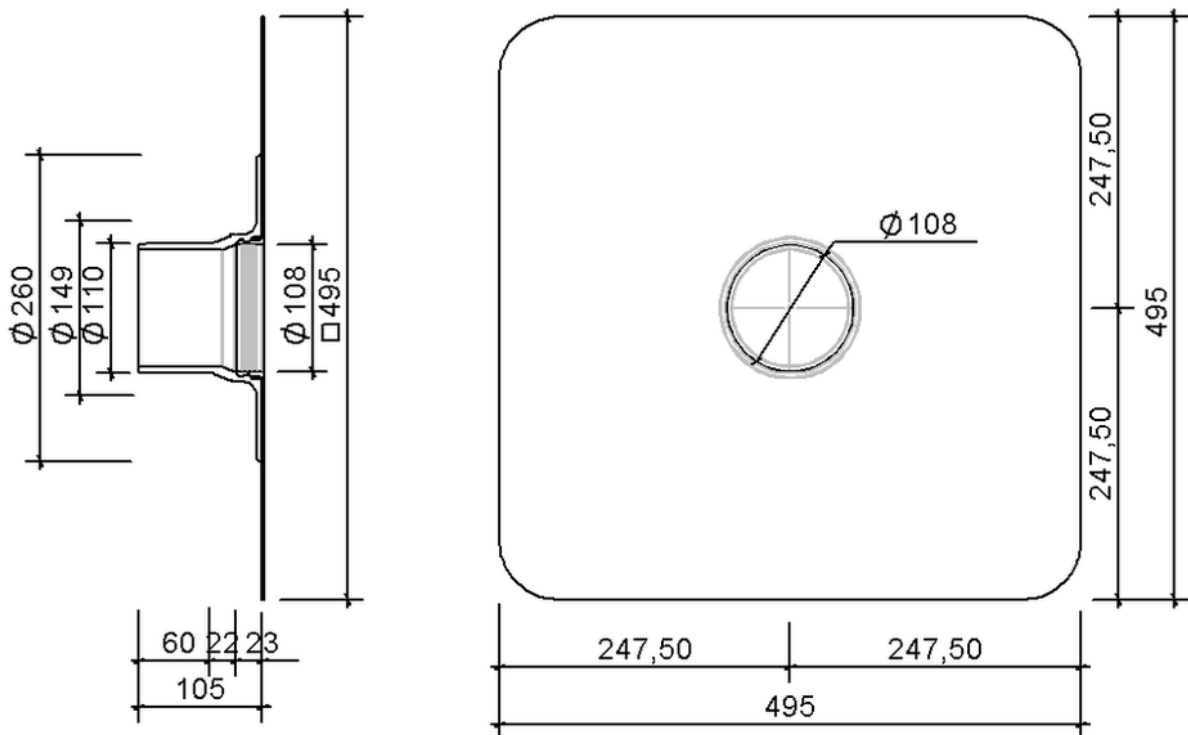

# Technische Zeichnung Sita**Easy** Plus DN 100

SitaEasy Plus DN 100, mit Wolfin IB-Manschette

Artikelnummer

180420

Änderungen auf Grund technischer Weiterentwicklung, Irrtümer und Druckfehler vorbehalten.