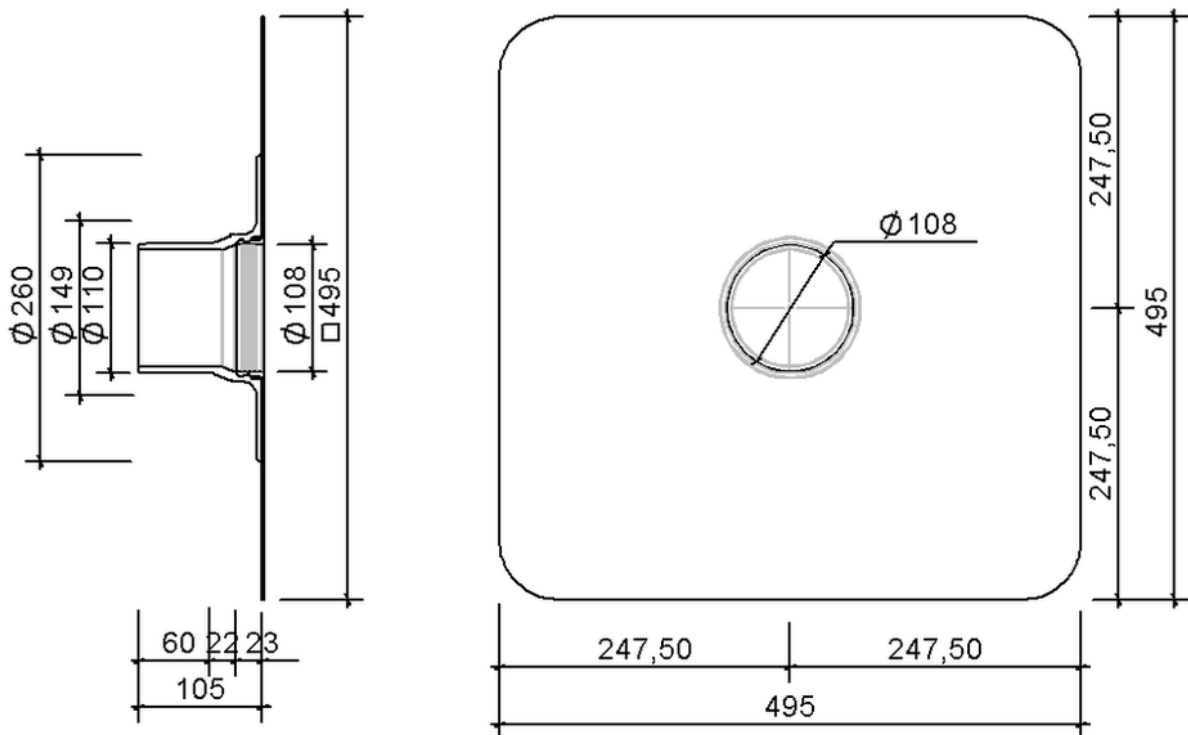

Technische Zeichnung Sita**Easy** Plus DN 100

SitaEasy Plus DN 100, mit Evalon V schiefergrau-Manschette

Artikelnummer

180450

Änderungen auf Grund technischer Weiterentwicklung, Irrtümer und Druckfehler vorbehalten.