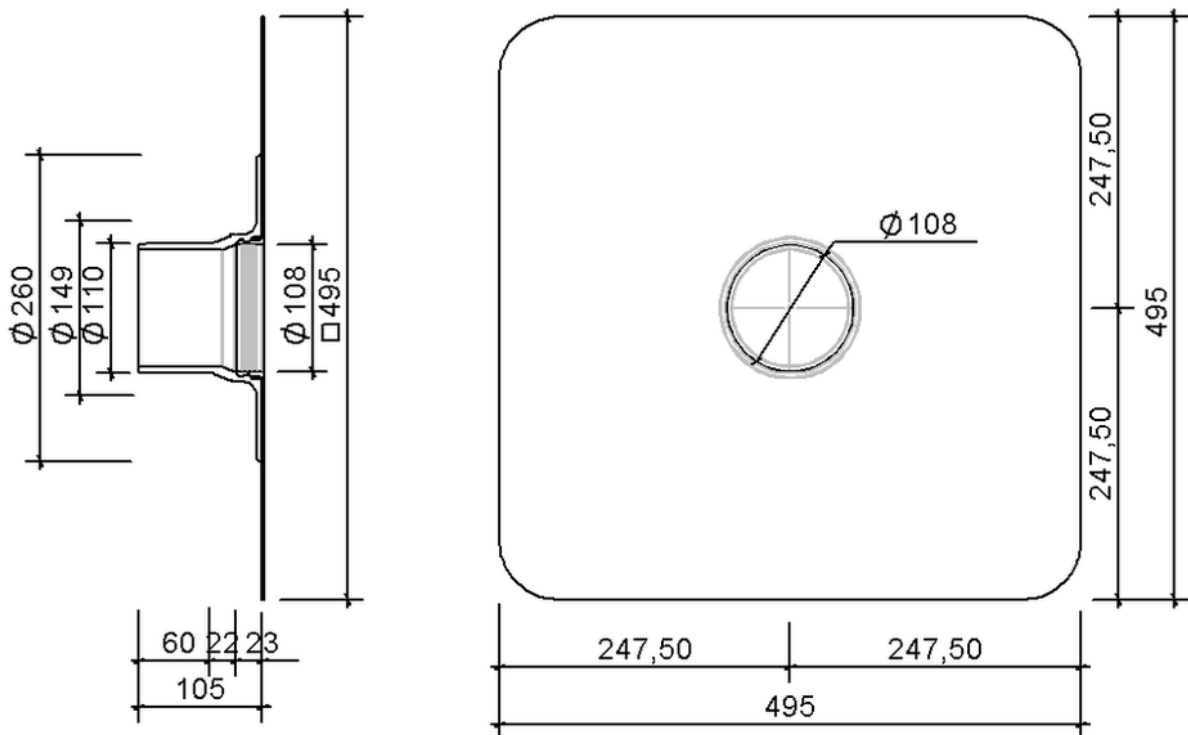

# Technische Zeichnung Sita**Easy** Plus DN 100

SitaEasy Plus DN 100, mit Elevate UltraPly weiß-Manschette

Artikelnummer

180454

Änderungen auf Grund technischer Weiterentwicklung, Irrtümer und Druckfehler vorbehalten.