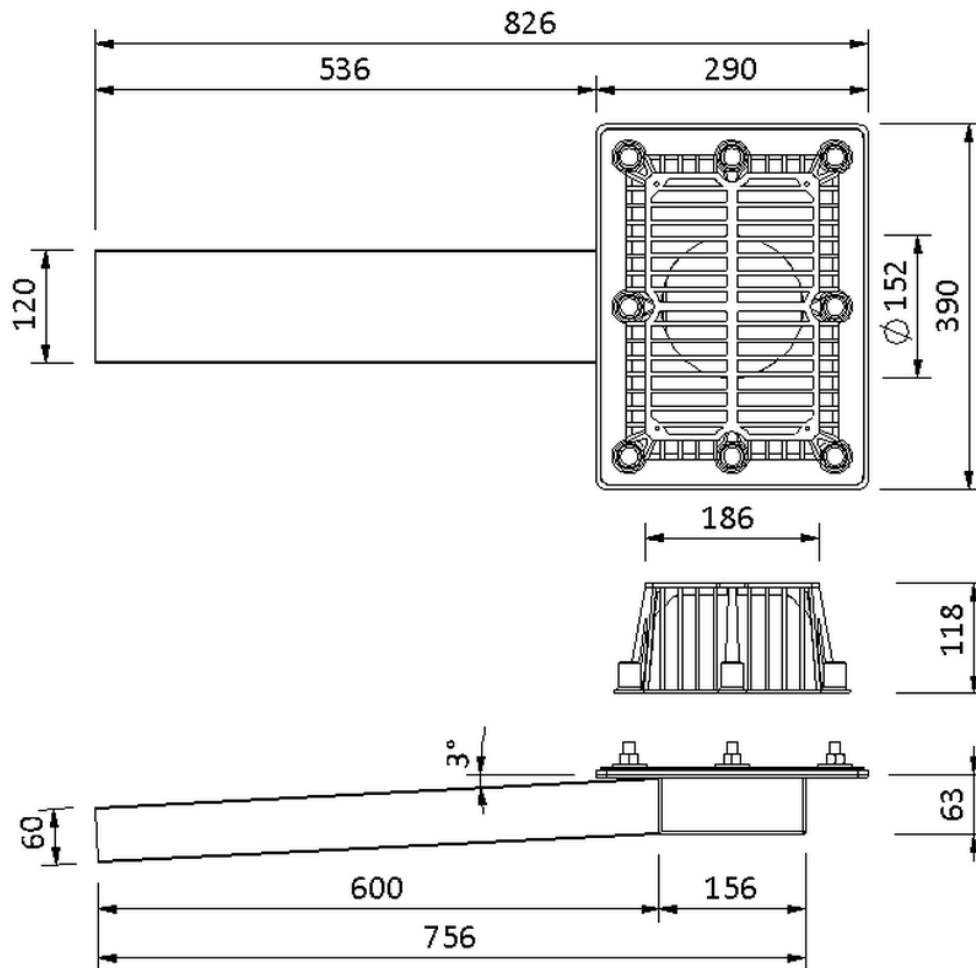

# Technical drawing Sita**Turbo** Max

SitaTurbo Max, pipe length 600 mm  
0 mm

Article number  
18060099

Changes possible due to technical development, subject to mistakes and printing errors.

Sita Bauelemente GmbH \* Ferdinand-Braun-Strasse 1 \* 33378 Rheda-Wiedenbrück, Germany \* Tel +49 2522 8340-0 \* Fax +49 2522 8340-100 \* info@sita-bauelemente.de \* www.sita-bauelemente.de