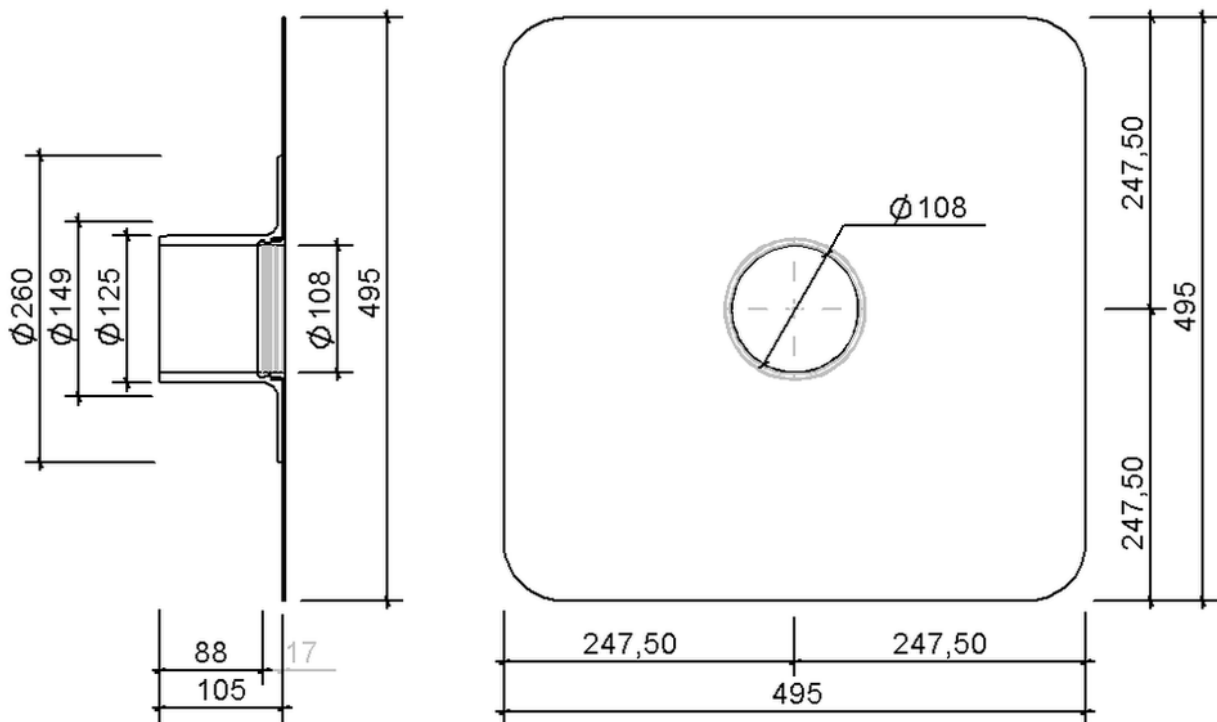

Technische Zeichnung Sita**Easy** Plus DN 125

SitaEasy Plus DN 125, mit Wolfin IB-Manschette

Artikelnummer

180620

Änderungen auf Grund technischer Weiterentwicklung, Irrtümer und Druckfehler vorbehalten.

Sita Bauelemente GmbH * Ferdinand-Braun-Straße 1 * 33378 Rheda-Wiedenbrück * Fon +49 2522 8340-0 * Fax +49 2522 8340-100 * info@sita-bauelemente.de * www.sita-bauelemente.de