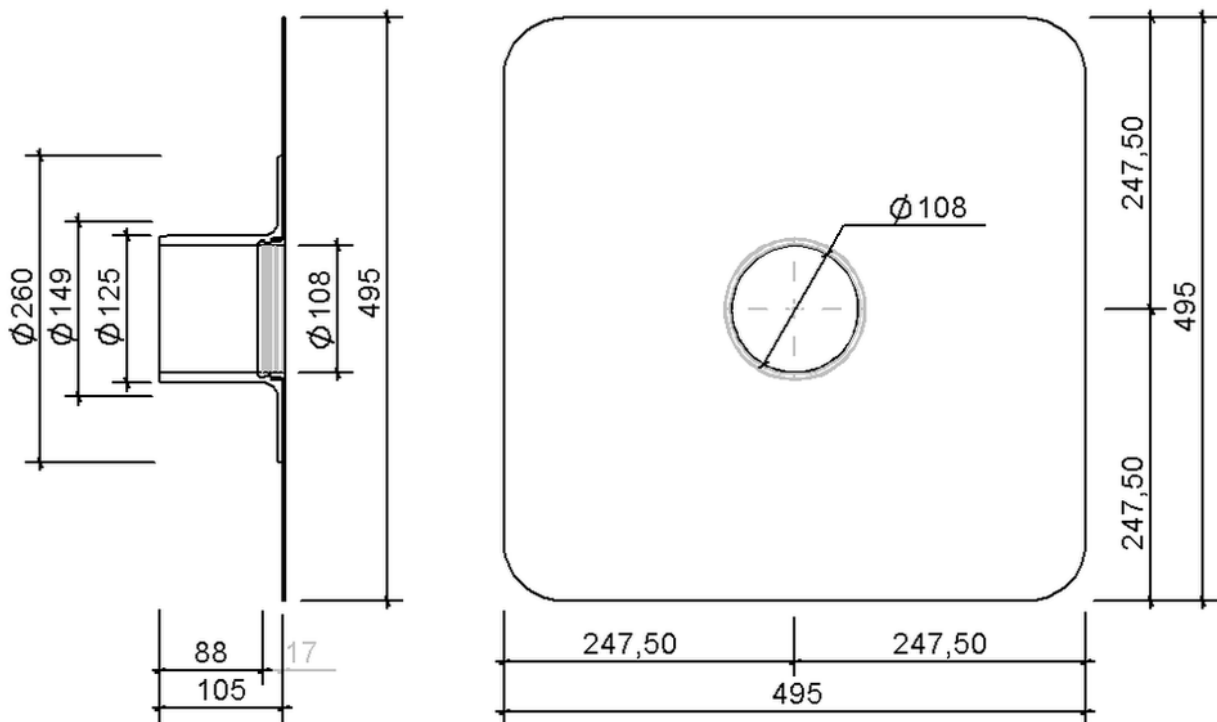

# Technische Zeichnung Sita**Easy** Plus DN 125

SitaEasy Plus DN 125, mit Evalon V weiß-Manschette

Artikelnummer

180625

Änderungen auf Grund technischer Weiterentwicklung, Irrtümer und Druckfehler vorbehalten.