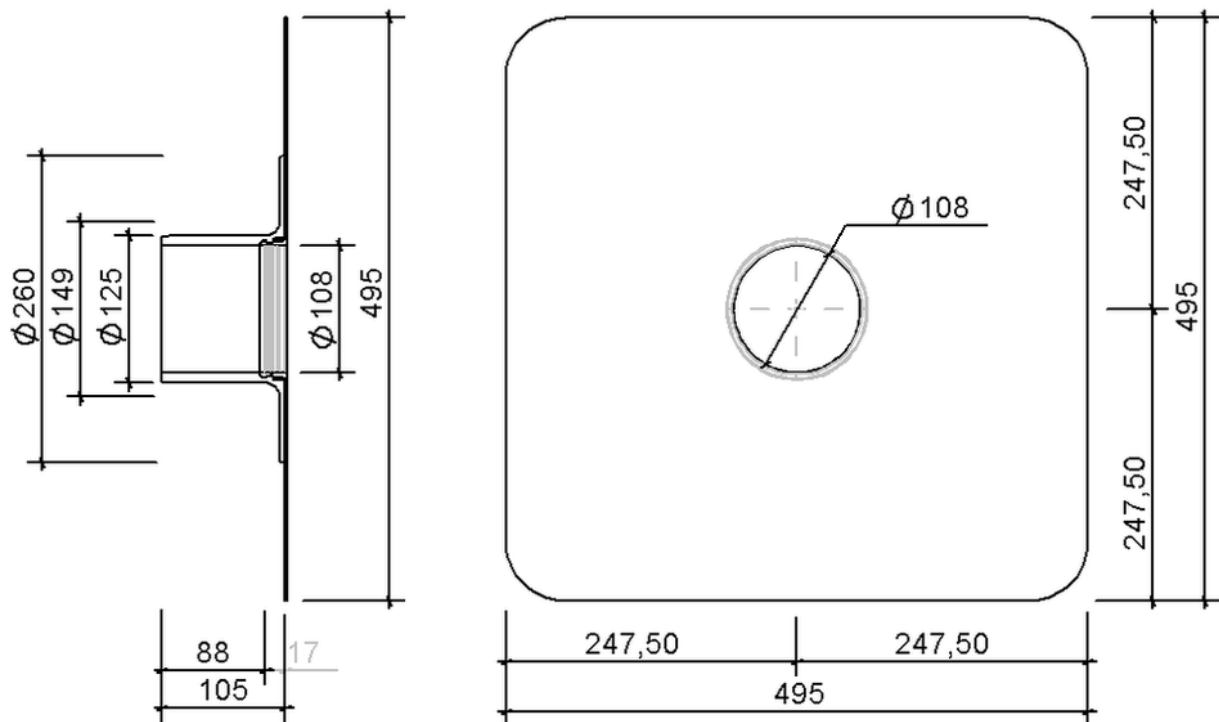

Technische Zeichnung Sita**Easy** Plus DN 125

SitaEasy Plus DN 125, mit Thermoplan TL perlweiß-Manschette

Artikelnummer

180629