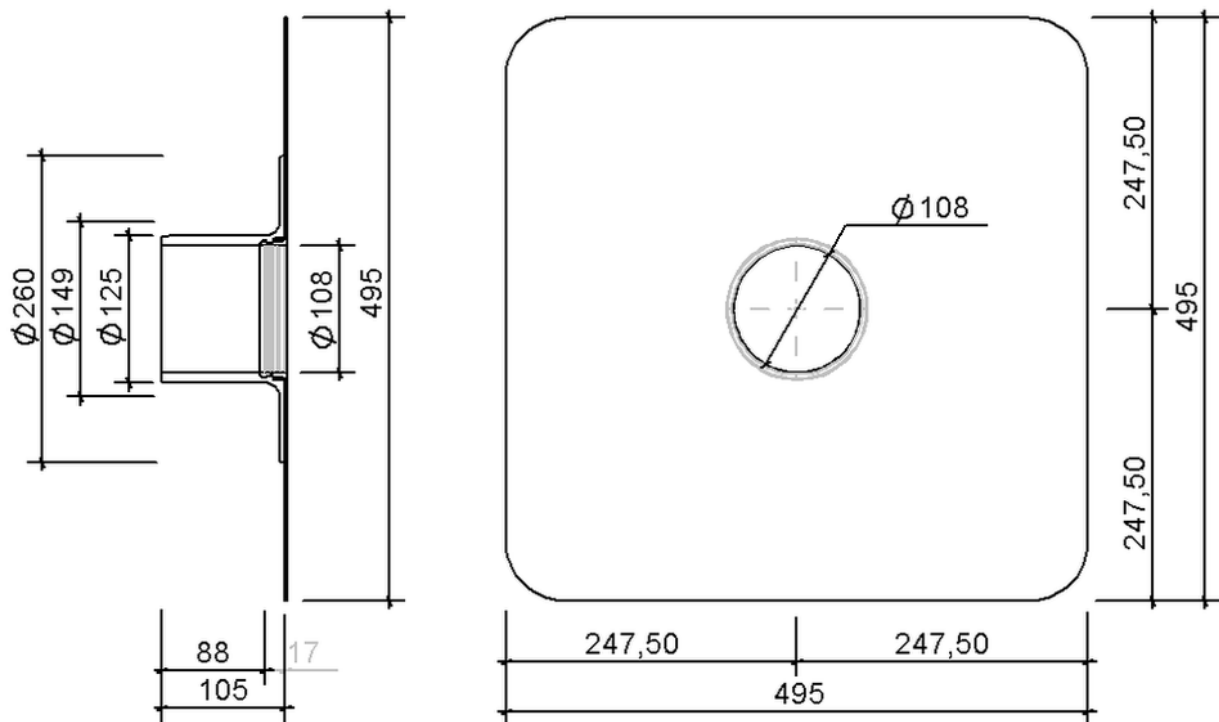

Technische Zeichnung Sita**Easy** Plus DN 125

SitaEasy Plus DN 125, mit Evalon V schiefergrau-Manschette

Artikelnummer

180650

Änderungen auf Grund technischer Weiterentwicklung, Irrtümer und Druckfehler vorbehalten.