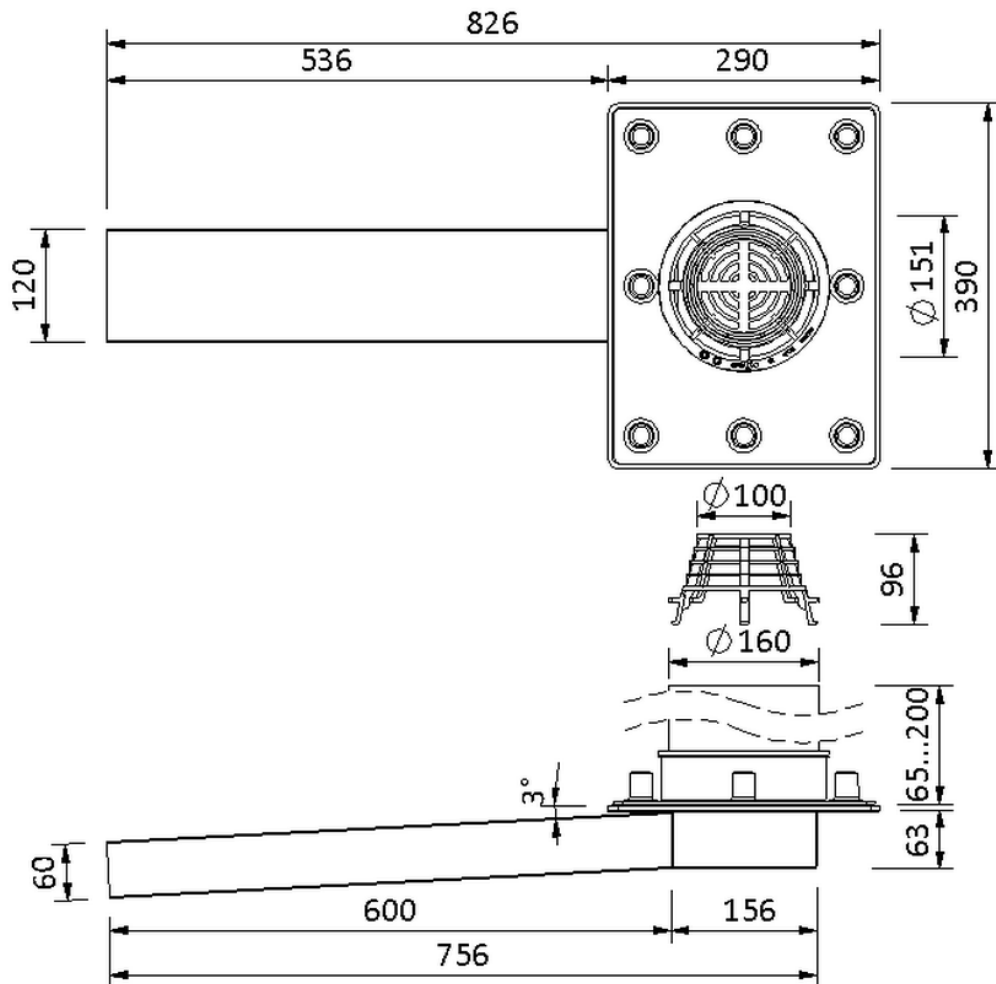

Technische Zeichnung Sita**Turbo** Max mit Anstauring

SitaTurbo Max mit Anstauring, Stutzenlänge 600 mm
200 mm

Artikelnummer
18066599

Änderungen auf Grund technischer Weiterentwicklung, Irrtümer und Druckfehler vorbehalten.