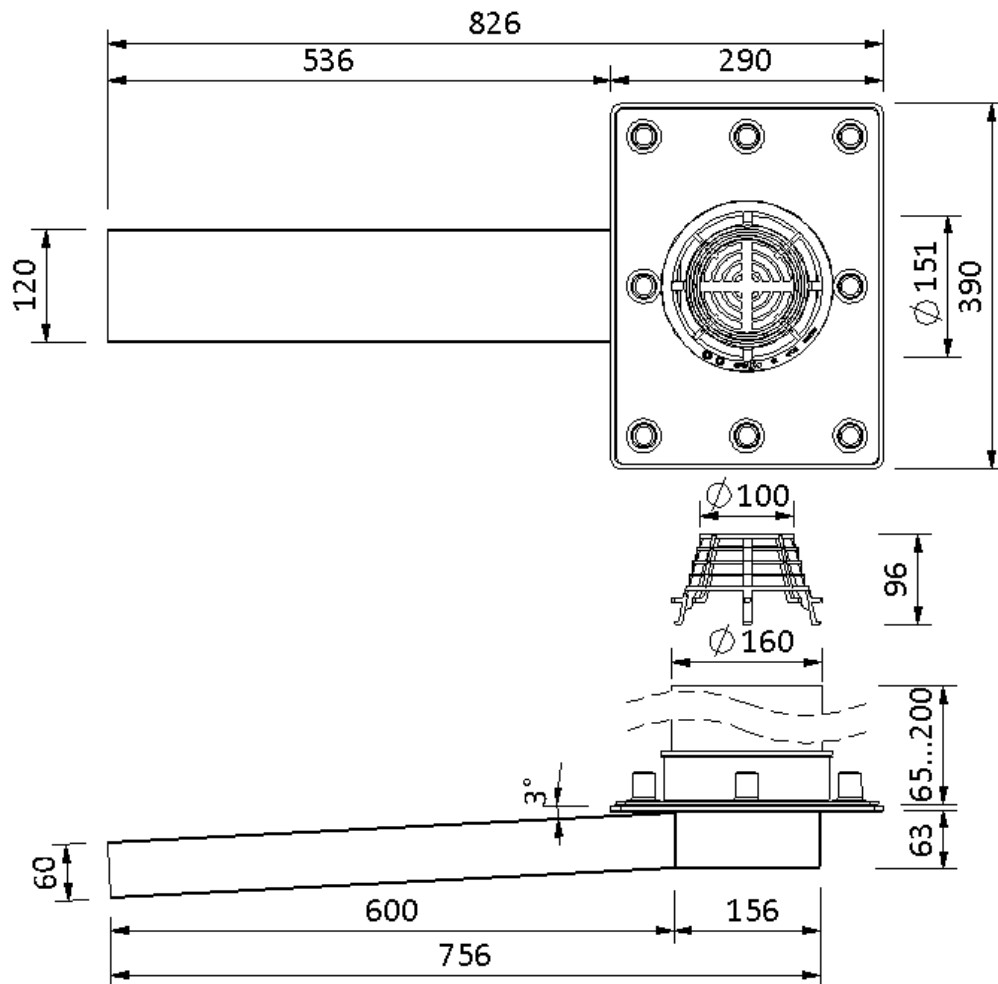

Technische Zeichnung Sita**Turbo** Max mit Anstauring

SitaTurbo Max mit Anstauring, Stutzenlänge 600 mm
200 mm

Artikelnummer
18066599

Änderungen auf Grund technischer Weiterentwicklung, Irrtümer und Druckfehler vorbehalten.