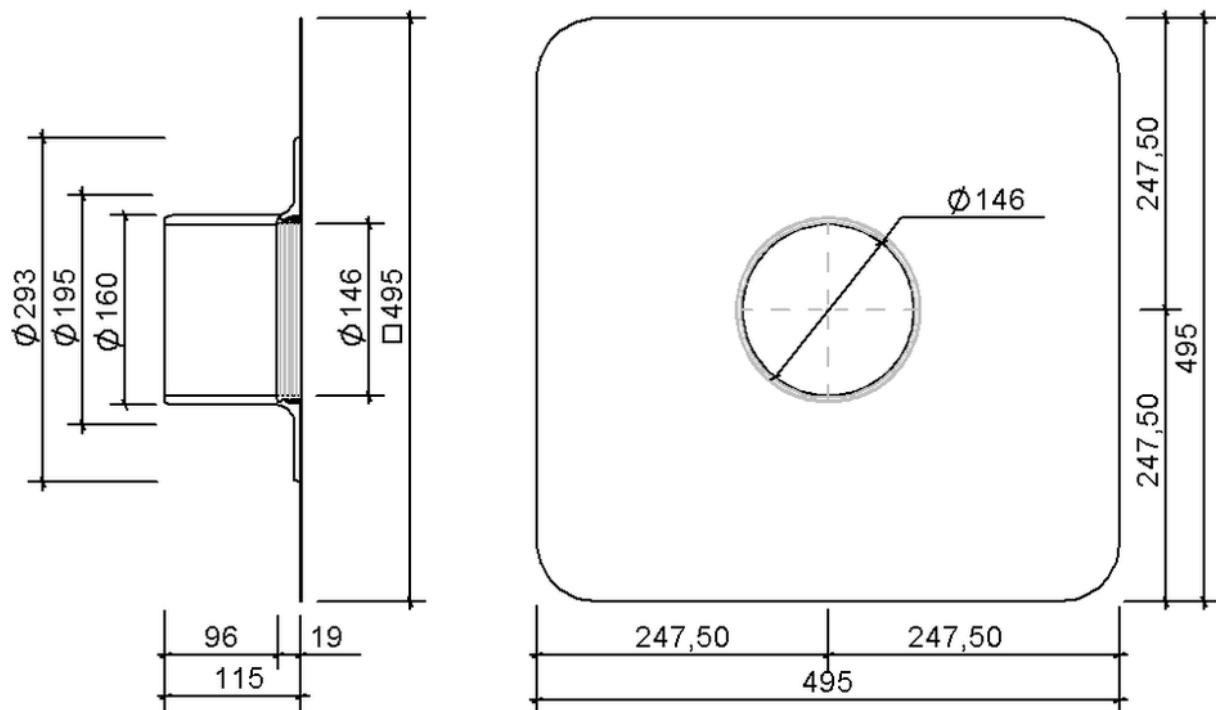

Technische Zeichnung Sita**Easy** Plus DN 150

SitaEasy Plus DN 150, mit Resitrix CL-Manschette

Artikelnummer

180801

Änderungen auf Grund technischer Weiterentwicklung, Irrtümer und Druckfehler vorbehalten.