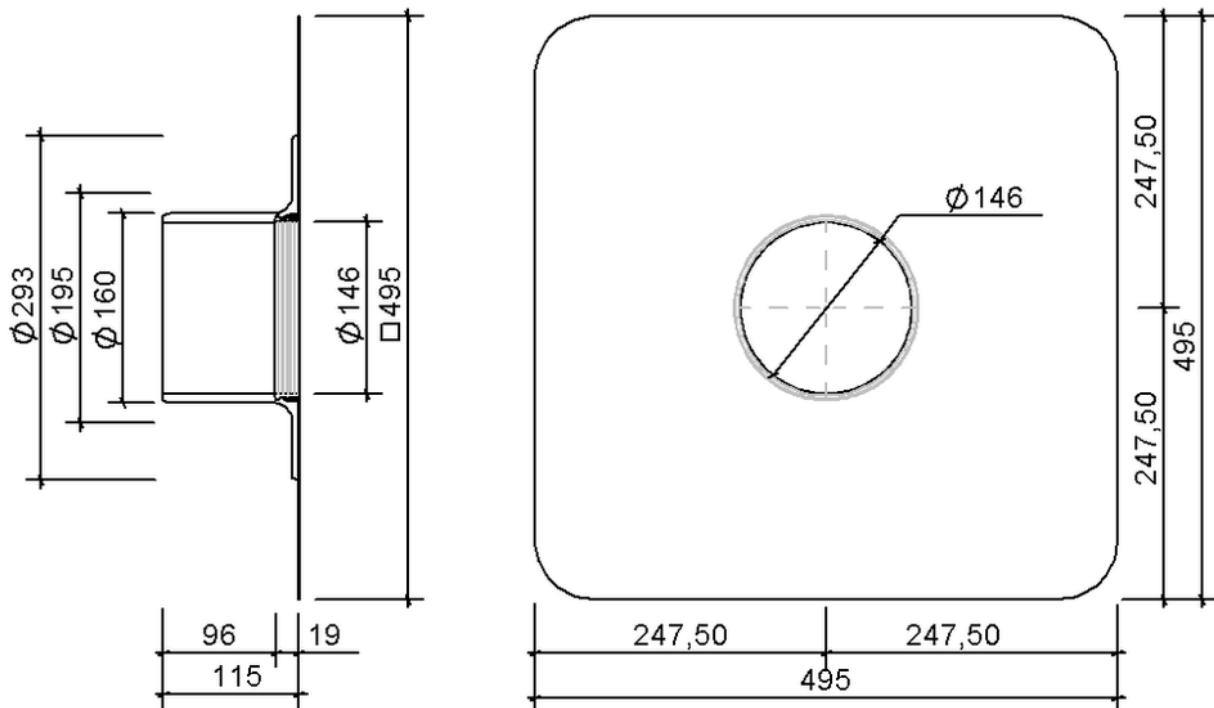

Technische Zeichnung Sita**Easy** Plus DN 150

SitaEasy Plus DN 150, mit PVC weich-Manschette

Artikelnummer

180810

Änderungen auf Grund technischer Weiterentwicklung, Irrtümer und Druckfehler vorbehalten.

Sita Bauelemente GmbH * Ferdinand-Braun-Straße 1 * 33378 Rheda-Wiedenbrück * Fon +49 2522 8340-0 * Fax +49 2522 8340-100 * info@sita-bauelemente.de * www.sita-bauelemente.de