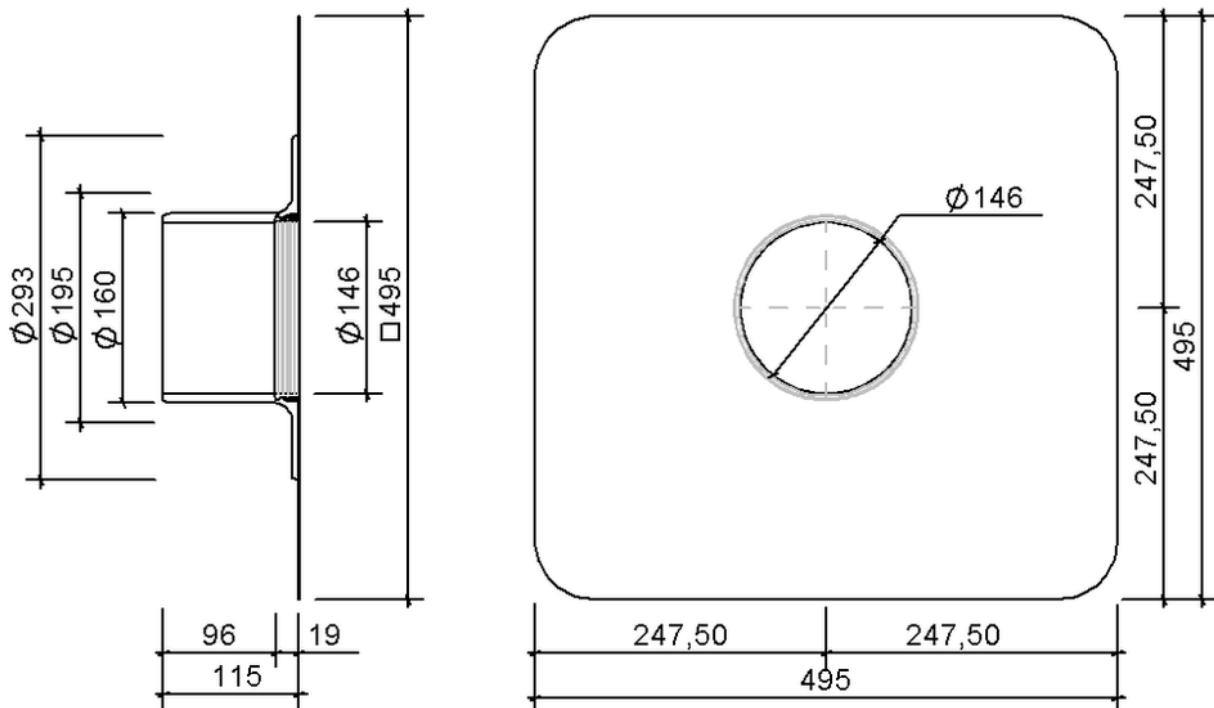

Technische Zeichnung Sita**Easy** Plus DN 150

SitaEasy Plus DN 150, mit Wolfin IB-Manschette

Artikelnummer

180820

Änderungen auf Grund technischer Weiterentwicklung, Irrtümer und Druckfehler vorbehalten.

Sita Bauelemente GmbH * Ferdinand-Braun-Straße 1 * 33378 Rheda-Wiedenbrück * Fon +49 2522 8340-0 * Fax +49 2522 8340-100 * info@sita-bauelemente.de * www.sita-bauelemente.de