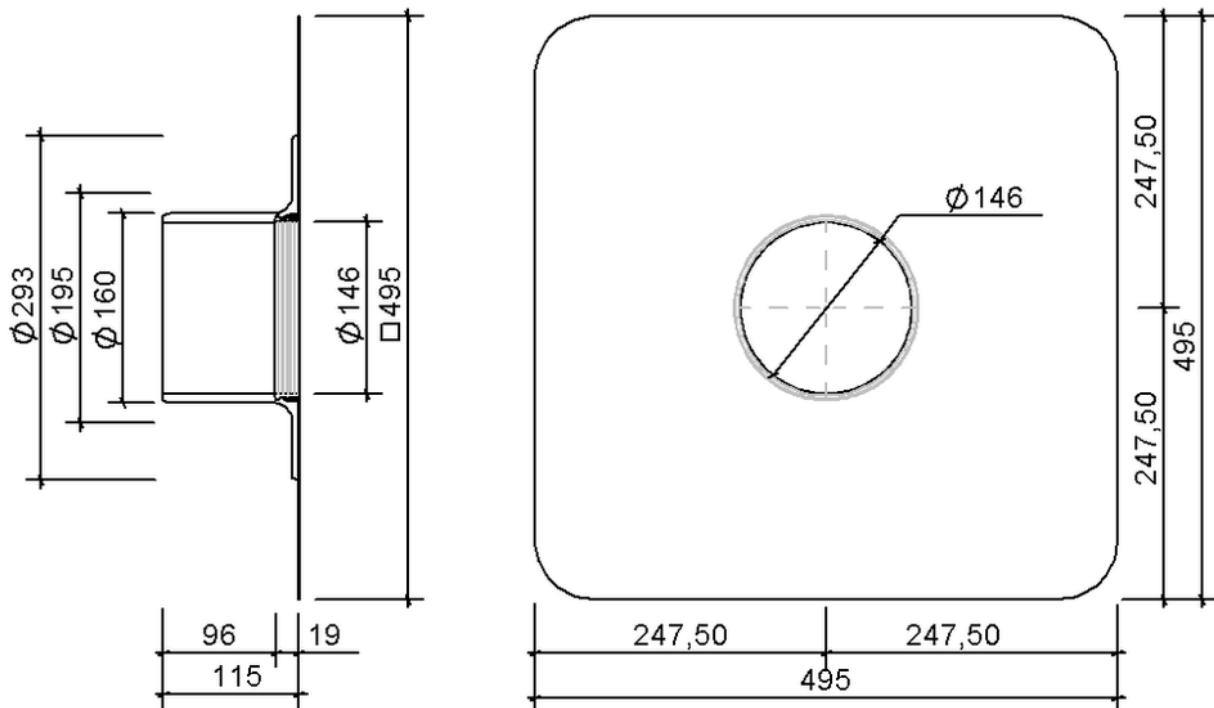

Technische Zeichnung Sita**Easy** Plus DN 150

SitaEasy Plus DN 150, mit Elevate UltraPly grau-Manschette

Artikelnummer

180842

Änderungen auf Grund technischer Weiterentwicklung, Irrtümer und Druckfehler vorbehalten.