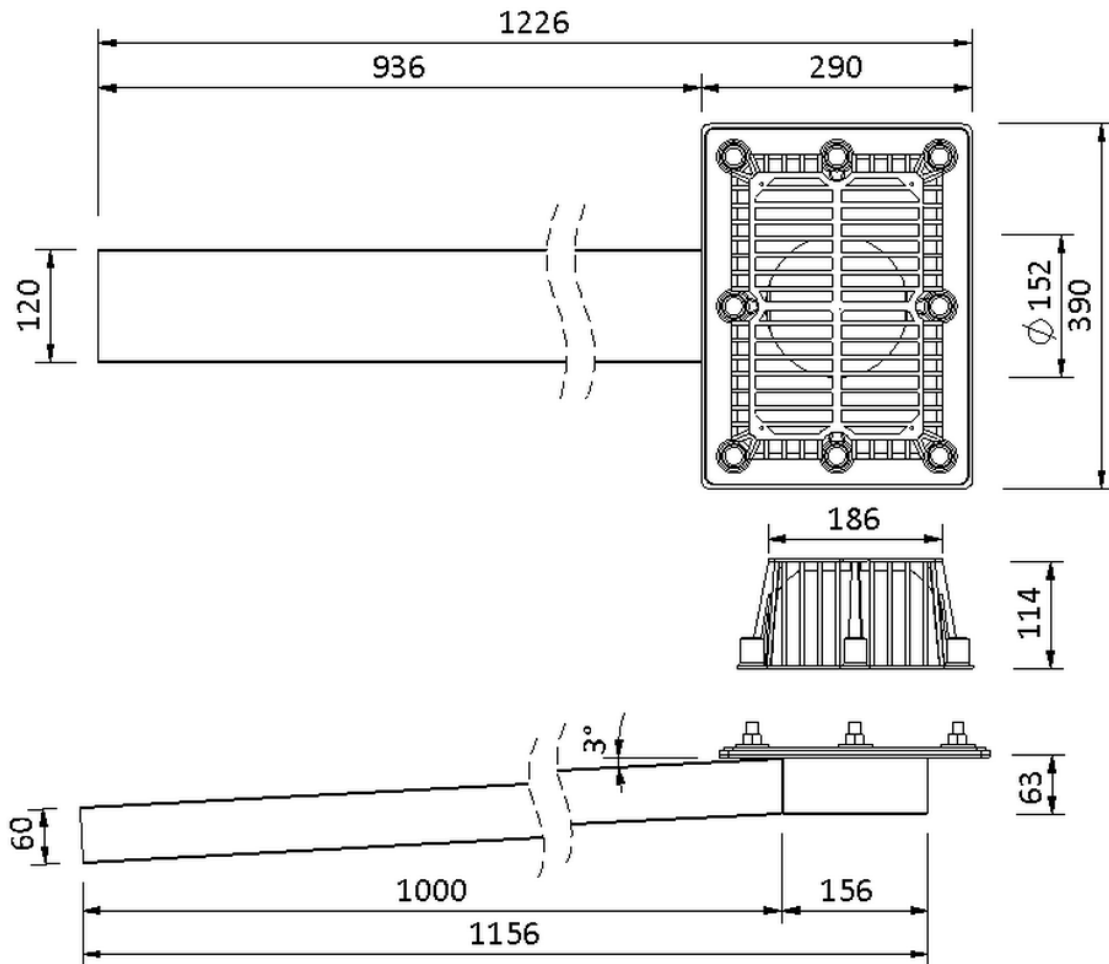

# Technical drawing Sita**Turbo** Max

SitaTurbo Max, pipe length 1000 mm  
0 mm

Article number  
18100099

Changes possible due to technical development, subject to mistakes and printing errors.

Sita Bauelemente GmbH \* Ferdinand-Braun-Strasse 1 \* 33378 Rheda-Wiedenbrück, Germany \* Tel +49 2522 8340-0 \* Fax +49 2522 8340-100 \* info@sita-bauelemente.de \* www.sita-bauelemente.de