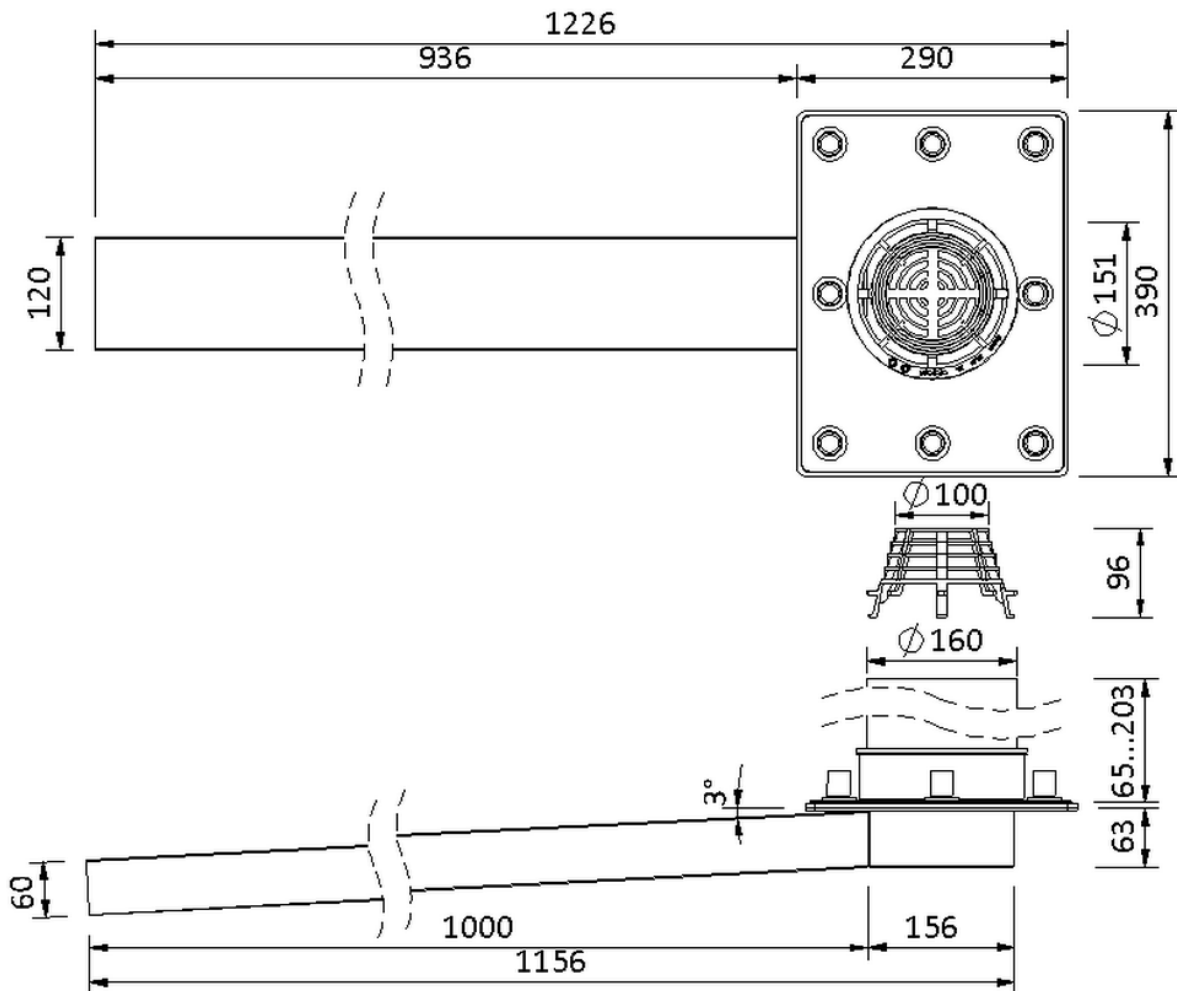

Technische Zeichnung Sita**Turbo** Max mit Anstauring

SitaTurbo Max mit Anstauring, Stutzenlänge 1000 mm
200 mm

Artikelnummer
18106599

Änderungen auf Grund technischer Weiterentwicklung, Irrtümer und Druckfehler vorbehalten.