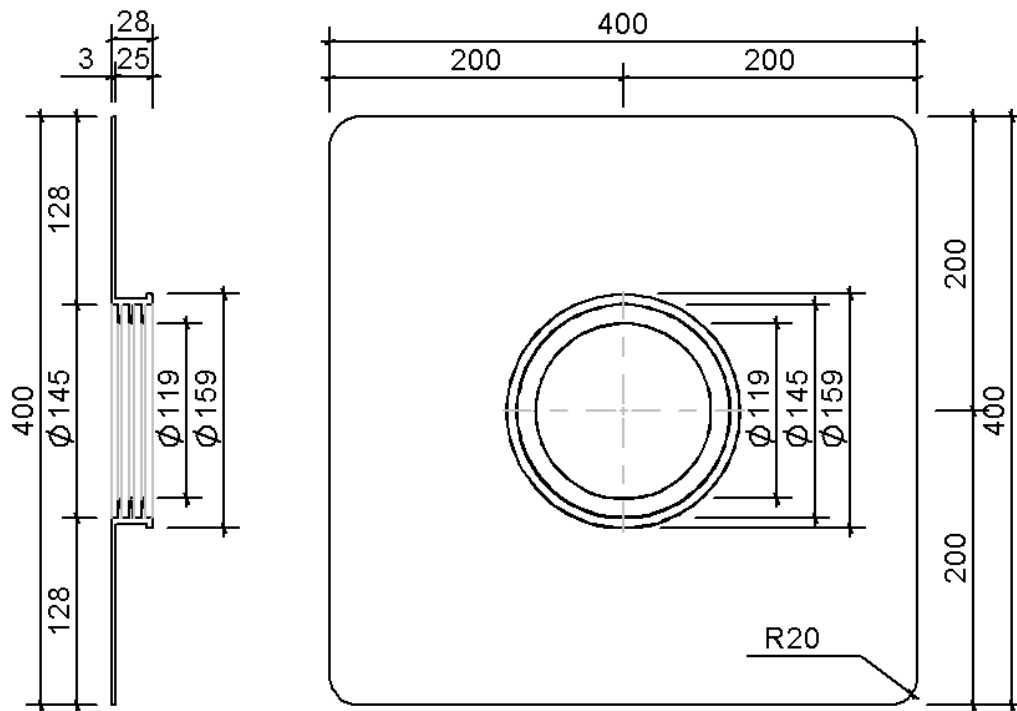

Technische Zeichnung Sita**More** Dampfsperrplatte flex DN 125

SitaMore Dampfsperrplatte flex DN 125, aus EPDM

Artikelnummer

181290

Änderungen auf Grund technischer Weiterentwicklung, Irrtümer und Druckfehler vorbehalten.