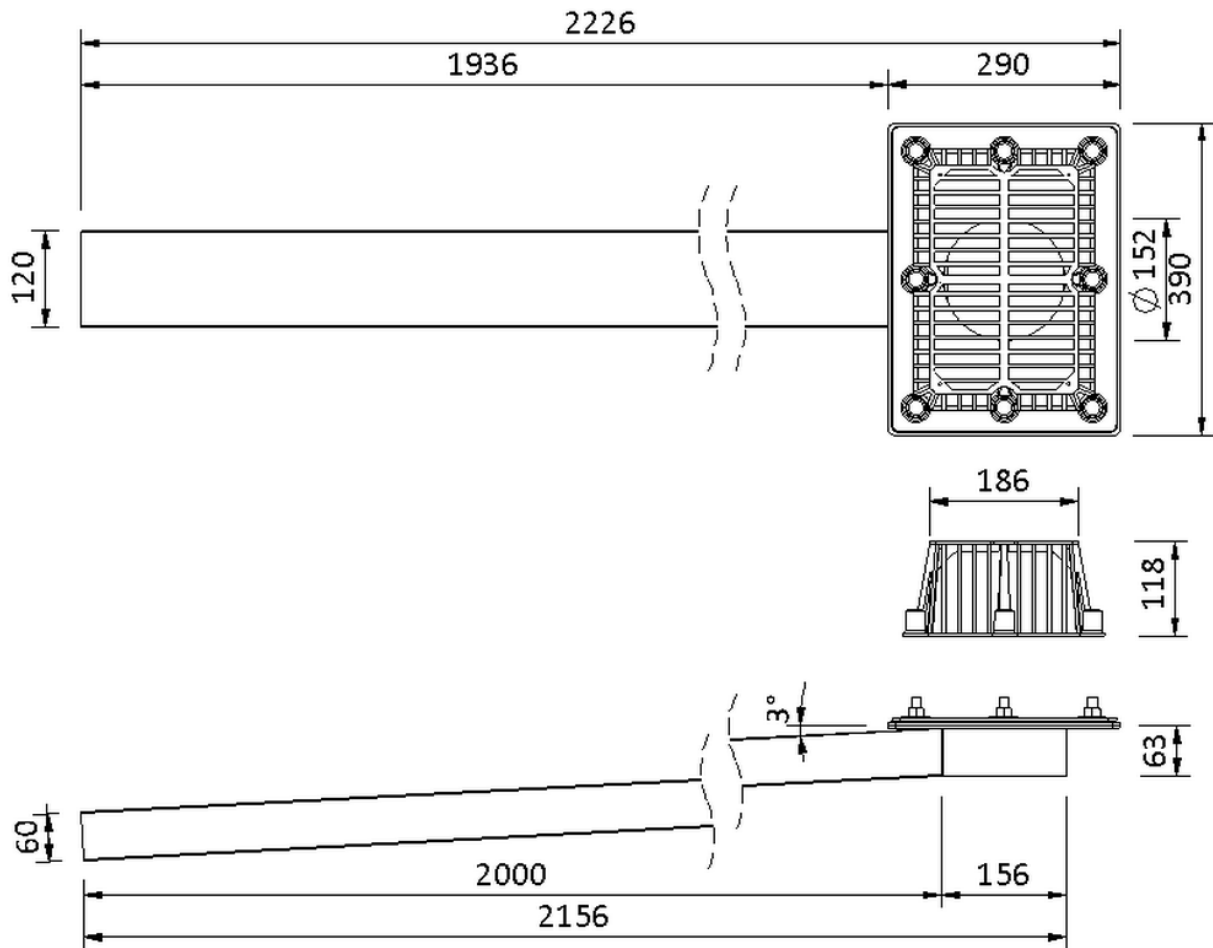

Technical drawing Sita**Turbo** Max

SitaTurbo Max, pipe length 2000 mm
0 mm

Article number
18200099

Changes possible due to technical development, subject to mistakes and printing errors.

Sita Bauelemente GmbH * Ferdinand-Braun-Strasse 1 * 33378 Rheda-Wiedenbrück, Germany * Tel +49 2522 8340-0 * Fax +49 2522 8340-100 * info@sita-bauelemente.de * www.sita-bauelemente.de