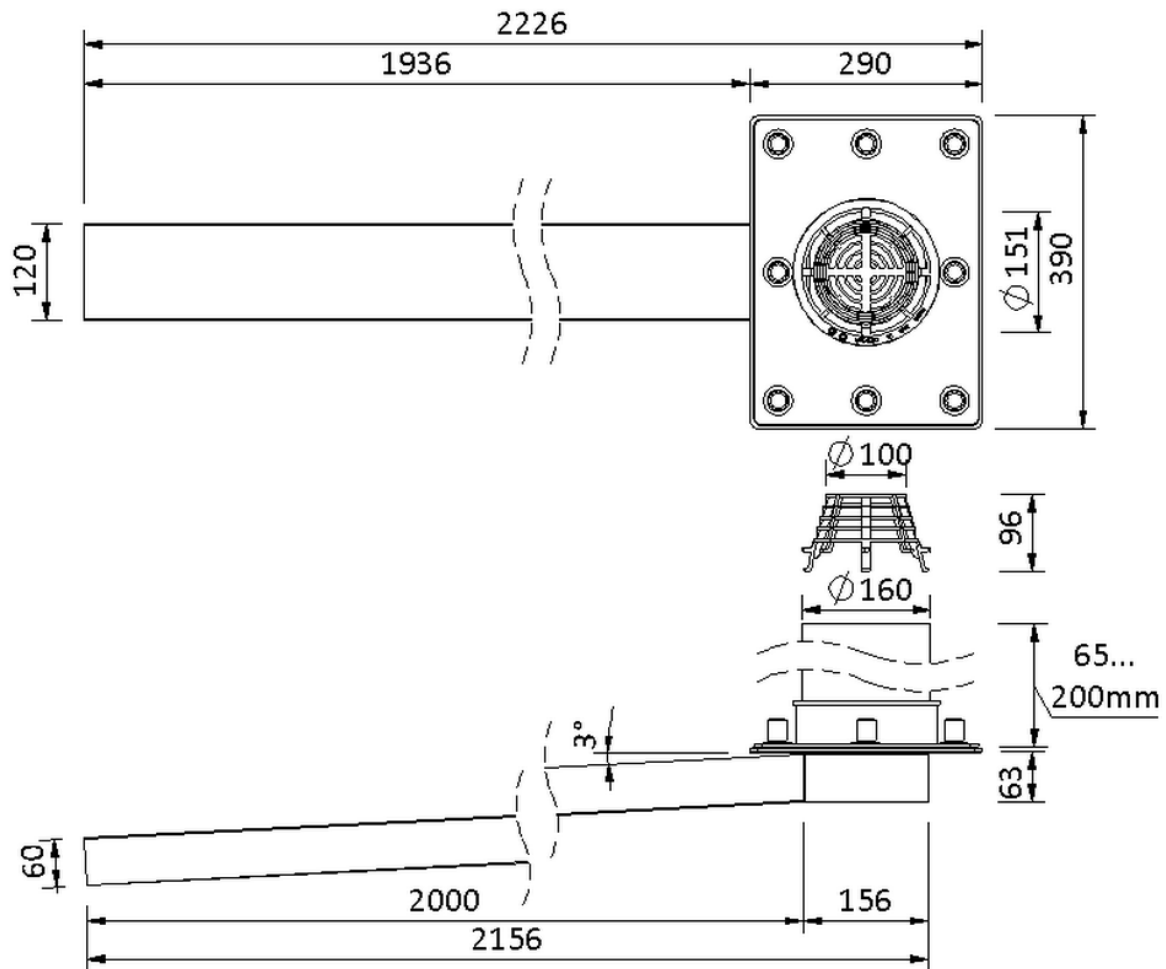

Technische Zeichnung Sita**Turbo** Max mit Anstauring

SitaTurbo Max mit Anstauring, Stutzenlänge 2000 mm
200 mm

Artikelnummer
18206599

Änderungen auf Grund technischer Weiterentwicklung, Irrtümer und Druckfehler vorbehalten.