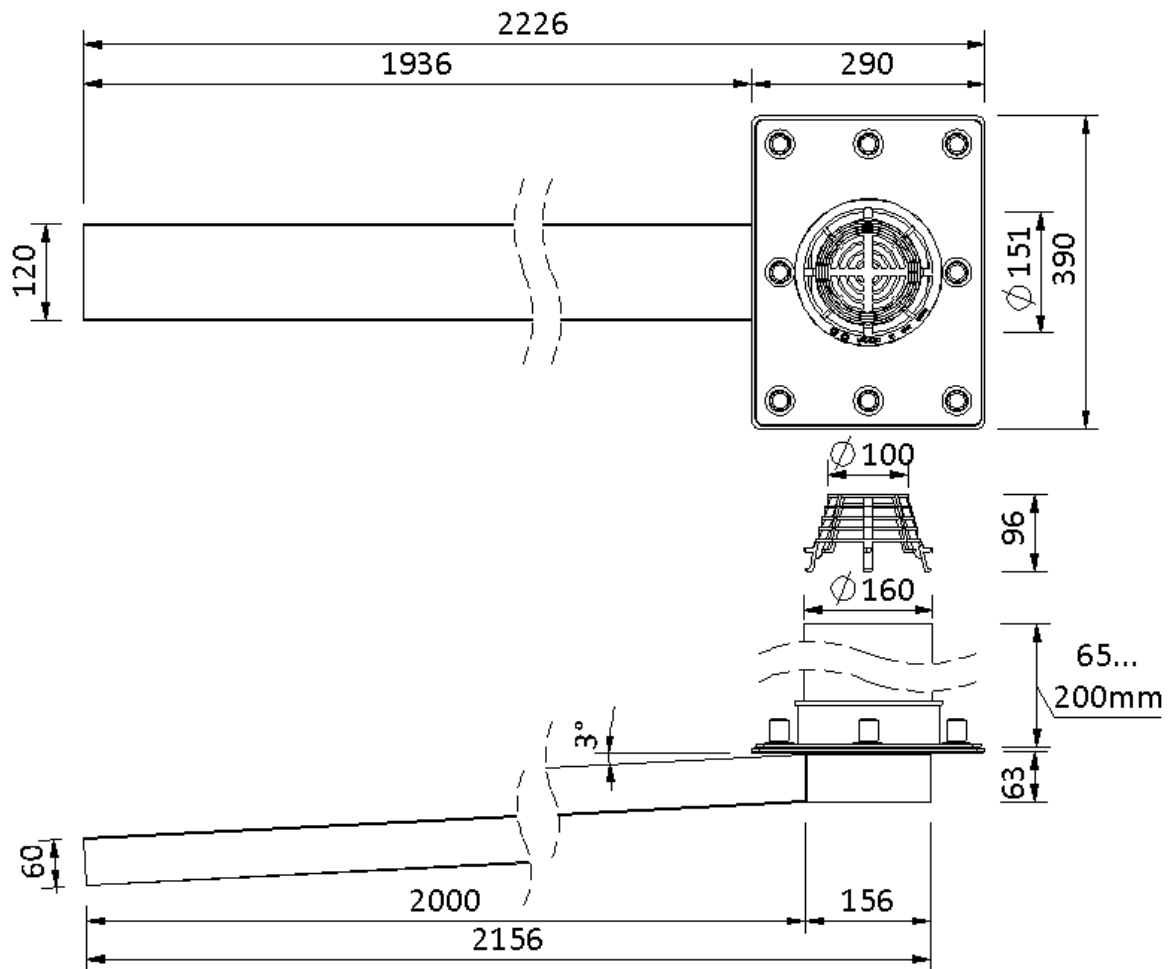

Technische Zeichnung Sita**Turbo** Max mit Anstauring

SitaTurbo Max mit Anstauring, Stutzenlänge 2000 mm
200 mm

Artikelnummer
18206599

Änderungen auf Grund technischer Weiterentwicklung, Irrtümer und Druckfehler vorbehalten.