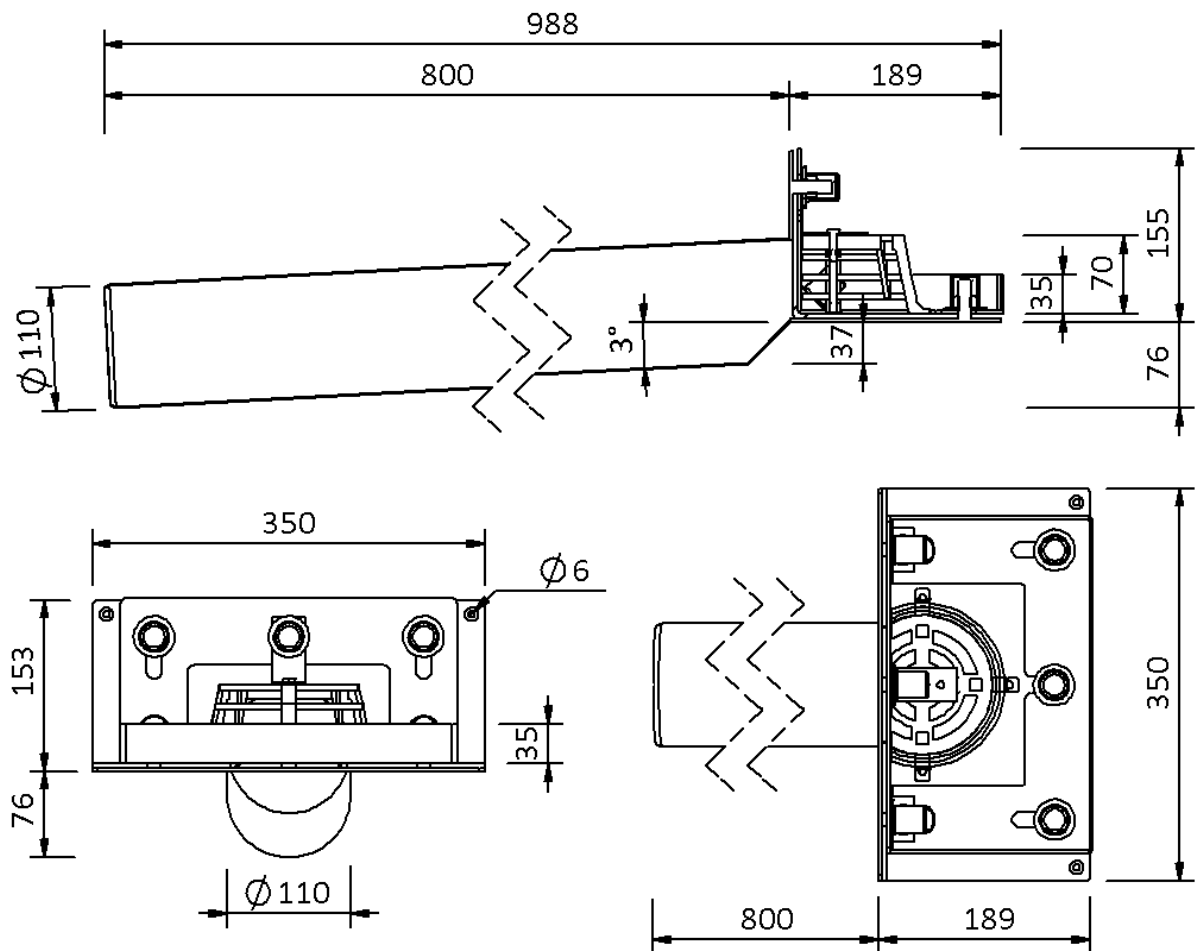

# Technische Zeichnung SitaRondo mit Anstau-Losflansch

SitaRondo mit Anstau-Losflansch, mit Schraubflansch  
35 mm

Artikelnummer  
18241099