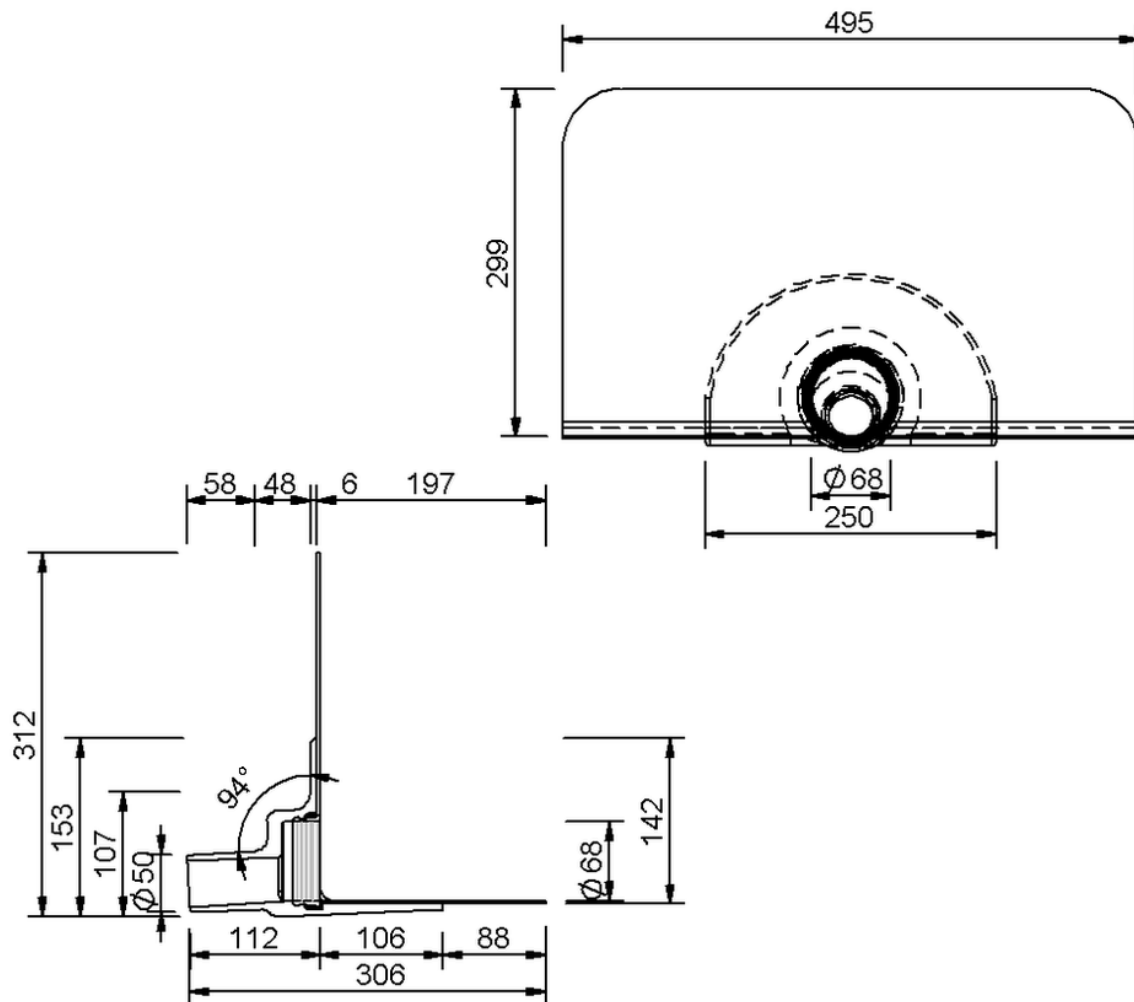

Technische Zeichnung Sita**Easy** DN 50

SitaEasy DN 50, mit Thermofin F15-Manschette

Artikelnummer

183002

Änderungen auf Grund technischer Weiterentwicklung, Irrtümer und Druckfehler vorbehalten.

Sita Bauelemente GmbH * Ferdinand-Braun-Straße 1 * 33378 Rheda-Wiedenbrück * Fon +49 2522 8340-0 * Fax +49 2522 8340-100 * info@sita-bauelemente.de * www.sita-bauelemente.de