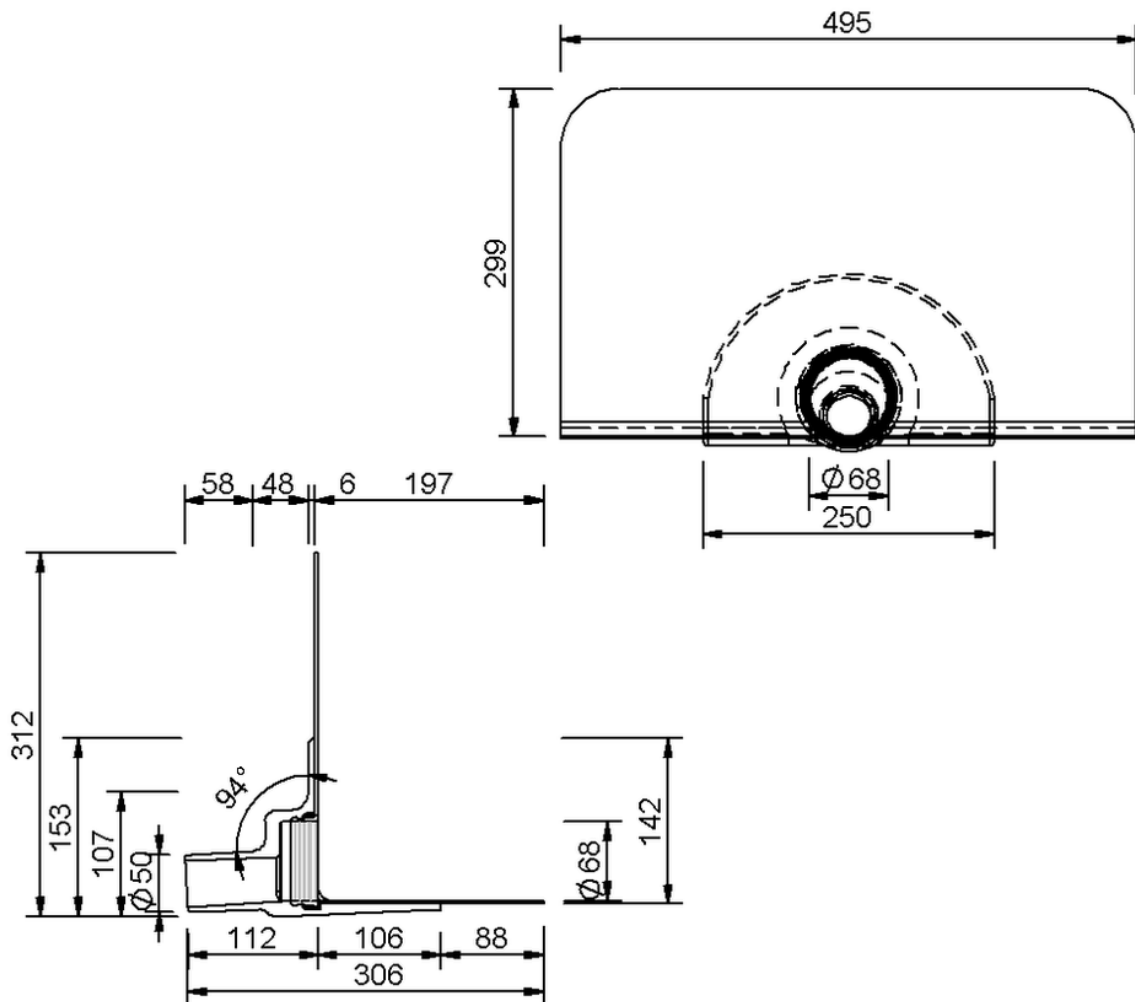

Technische Zeichnung Sita**Easy** DN 50

SitaEasy DN 50, mit Evalon V weiß-Manschette

Artikelnummer

183025

Änderungen auf Grund technischer Weiterentwicklung, Irrtümer und Druckfehler vorbehalten.

Sita Bauelemente GmbH * Ferdinand-Braun-Straße 1 * 33378 Rheda-Wiedenbrück * Fon +49 2522 8340-0 * Fax +49 2522 8340-100 * info@sita-bauelemente.de * www.sita-bauelemente.de